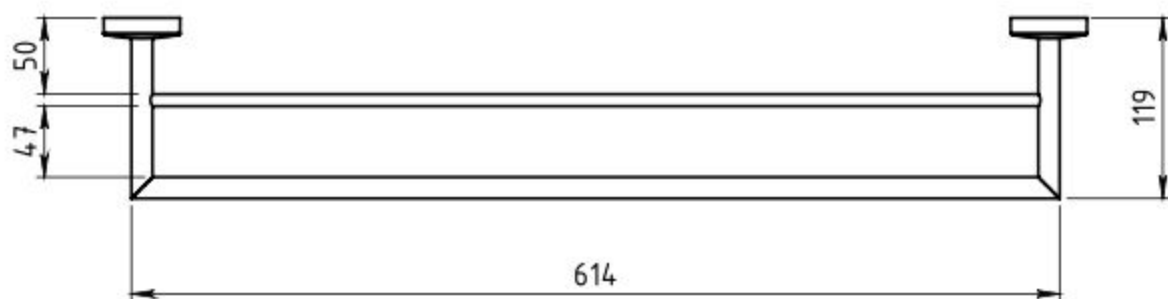

E

F

Číslo výkresu:

61125-00

Měřítko:

1:5

Kód B2:

P25990000000