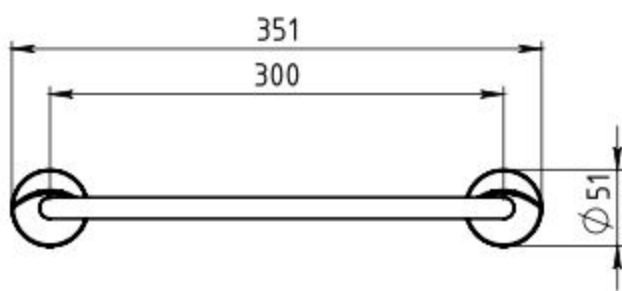

E

F

Číslo výkresu:

61126-00

Měřítko:

1:5

Kód B2:

P26990000000