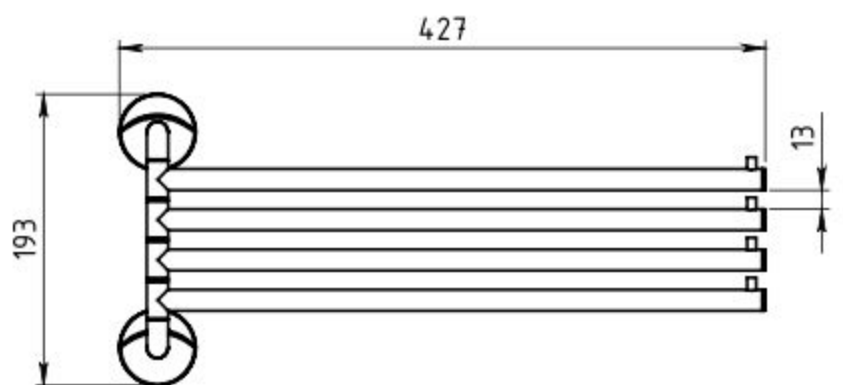

E

F

Číslo výkresu:

61146-00

Měřítko:

1:5

Kód B2:

P4699000000