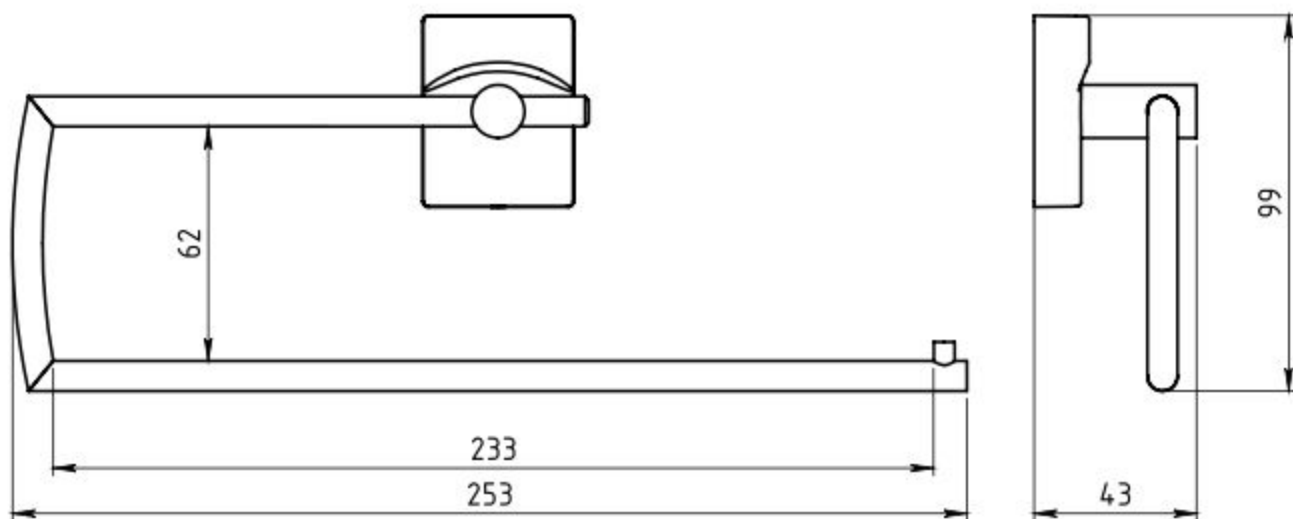

E

F

Číslo výkresu:	61251-00
Měřítko:	1:2
Kód B2:	Q5199000000