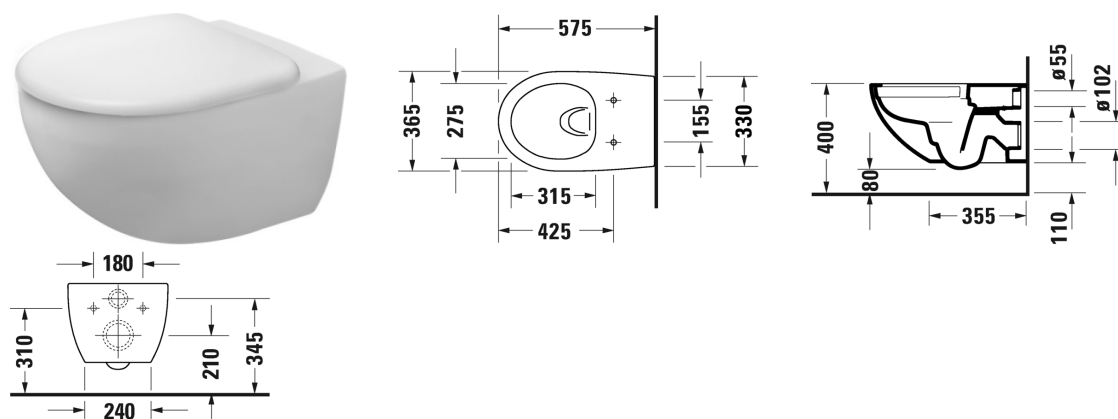

Architec Závěsné WC Duravit Rimless® # 257209..00 / 257209..00

| < 365 mm > |

Závěsné WC Duravit Rimless®	Rozměr	Váha	Objednací číslo
rimless, klozet s hlubokým splachováním, včetně upevnění Durafix, UWL třída 1			
Barvy			
00 Bílá 20 Hygienická bílá (antibakteriálně působící keramická glazura)			
Varianta			
♣ 4,5 l	365 x 575 mm	24,100 kg	257209..00
♣ 4,5 l	365 x 575 mm	24,100 kg	257209..00
Infobox			
Durafix 2 pro skryté upevnění je součástí dodávky			
Příslušenství			
Protihluková sada			Schallschutz-Set 005090
Upevnění pro závěsný bidet a závěsné WC	Ø 12 x 180 mm	0,200 kg	006500
Vhodné produkty			
WC sedátko odnímatelné, překrývání, závěsy ušlechtilá ocel, se sklápěcí automatikou,			006969
WC sedátko odnímatelné, překrývání, závěsy ušlechtilá ocel, bez sklápěcí automatiky,			006961

Na všech výkresech jsou uvedeny všechny potřebné rozměry (mm), které podléhají běžným tolerancím. Přesné rozměry lze zjistit pouze přímo na výrobku.