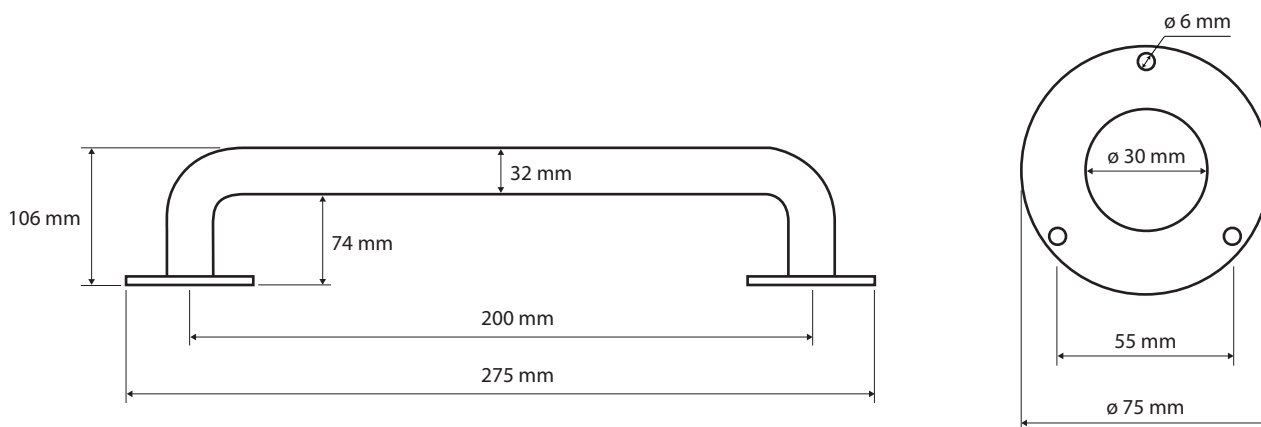

ilustrační foto/
illustration/
Illustration:

Parametry / Features / Eigenschaften

šířka / width / Breite:	275 mm
výška / height / Höhe:	75 mm
hloubka / depth / Tiefe:	106 mm
nosnost / load capacity / Ladekapazität:	120 kg
materiál / material / Material:	Fe
povrch. úprava / finish /:	komaxit / comaxit / Komaxit
barva / color / Farbe:	bílá / white / weiß
záruka / warranty / Garantie:	2 roky / 2 years / 2 Jahre