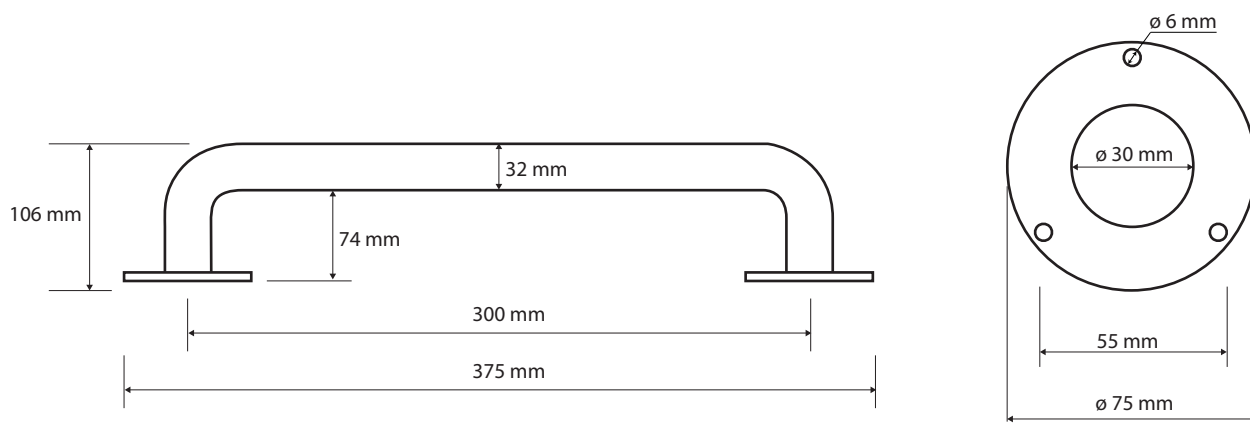

ilustrační foto/
illustration/
Illustration:

Parametry / Features / Eigenschaften

šířka / width / Breite:	375 mm
výška / height / Höhe:	75 mm
hloubka / depth / Tiefe:	106 mm
nosnost / load capacity / Ladekapazität:	120 kg
materiál / material / Material:	Fe
povrch. úprava / finish / Oberfläche:	komaxit / comaxit / Komaxit
barva / color / Farbe:	bílá / white / weiß
záruka / warranty / Garantie:	2 roky / 2 years / 2 Jahre