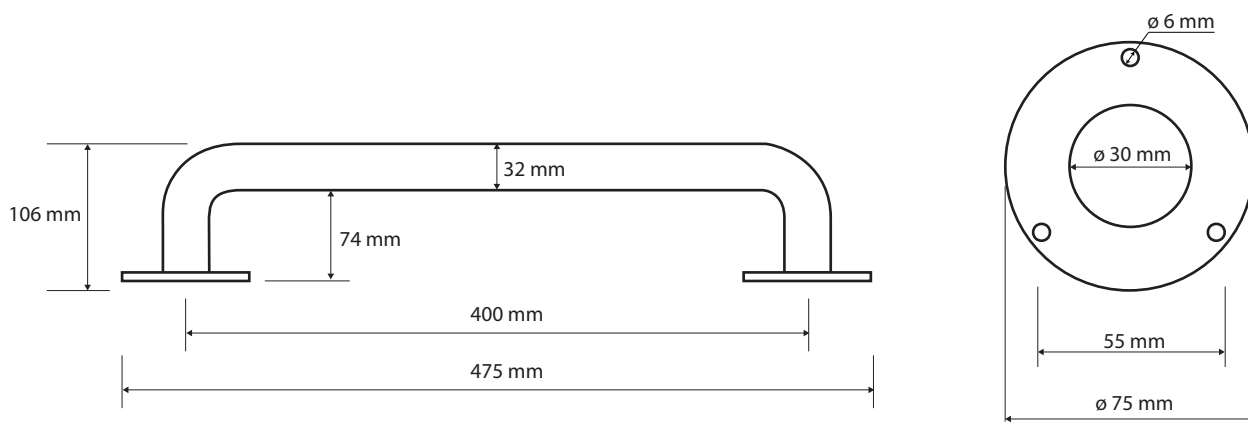

### Parametry / Features / Eigenschaften

šířka / width / Breite:	475 mm
výška / height / Höhe:	75 mm
hloubka / depth / Tiefe:	106 mm
nosnost / load capacity / Ladekapazität:	120 kg
materiál / material / Material:	Fe
povrch. úprava / finish / Oberfläche:	komaxit / comaxit / Komaxit
barva / color / Farbe:	bílá / white / weiß
záruka / warranty / Garantie:	2 roky / 2 years / 2 Jahre