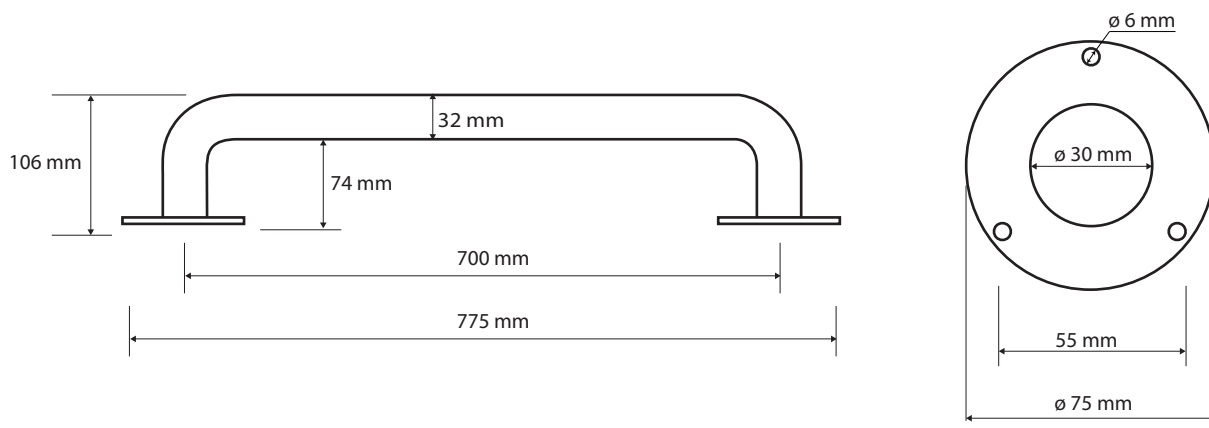

ilustrační foto/
illustration/
Illustration:

Parametry / Features / Eigenschaften

šířka / width / Breite:	775 mm
výška / height / Höhe:	75 mm
hloubka / depth / Tiefe:	106 mm
nosnost / load capacity / Ladekapazität:	120 kg
materiál / material / Material:	Fe
povrch. úprava / finish / Oberfläche:	komaxit / comaxit / Komaxit
barva / color / Farbe:	bílá / white / weiß
záruka / warranty / Garantie:	2 roky / 2 years / 2 Jahre