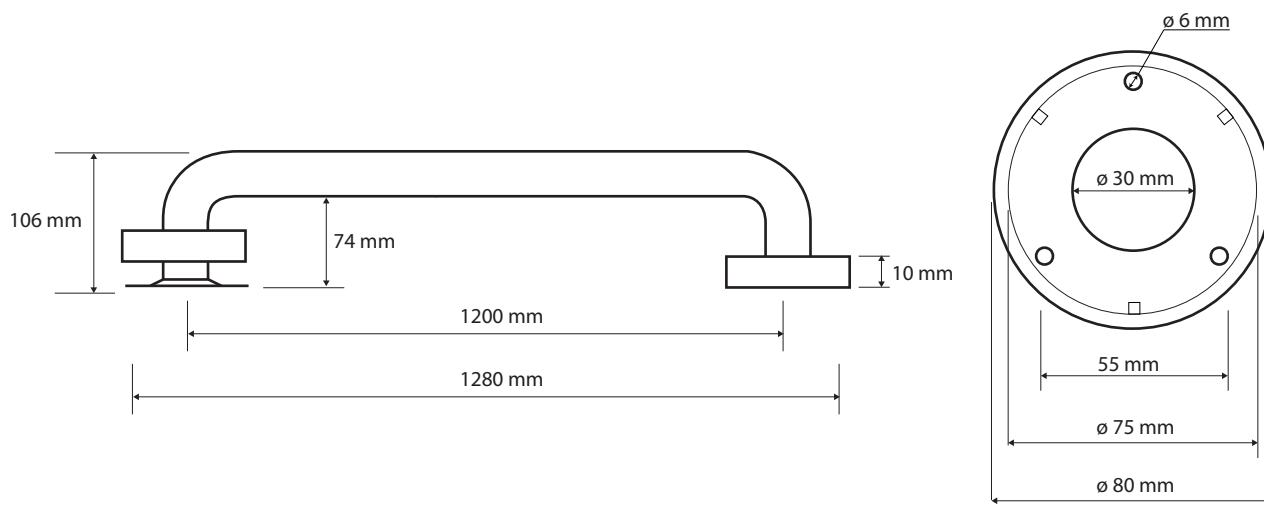

ilustrační foto/
 illustration/
 Illustration:

Parametry / Features / Eigenschaften

šířka / width / Breite:	1280 mm
výška / height / Höhe:	80 mm
hloubka / depth / Tiefe:	106 mm
nosnost / load capacity / Ladekapazität:	120 kg
materiál / material / Material:	nerez / stainless steel / rostfrei
povrch. úprava / finish / Oberfläche:	brus / brush / gebürstet
záruka / warranty / Garantie:	6 let / 6 years / 6 Jahre
skryté kotvení / Secret Fix / Geheimnis Fix	