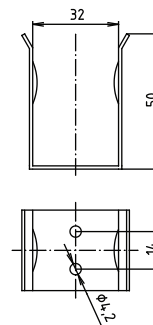

brzda / brake / Bremse:

Parametry / Features / Eigenschaften

šířka / width / Breite:	100 mm
výška / height / Höhe:	250 mm
hloubka / depth / Tiefe:	616 mm
nosnost / load capacity / Ladekapazität:	120 kg
povrch. úprava / finish / Oberfläche:	komaxit / comaxit / Komaxit
barva / color / Farbe:	bílá / white / weiß
brzda / brake / Bremse:	nerez / stainless steel / rostfrei
záruka / warranty / Garantie:	2 roky / 2 years / 2 Jahre