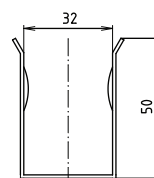

brzda / brake / Bremse:

Parametry / Features / Eigenschaften

šířka / width / Breite:	100 mm
výška / height / Höhe:	250 mm
hloubka / depth / Tiefe:	829 mm
nosnost / load capacity / Ladekapazität:	120 kg
materiál / material / Material:	nerez / stainless steel / rostfrei
povrch. úprava / finish / Oberfläche:	lesk / polished / poliert
brzda / brake / Bremse:	nerez / stainless steel / rostfrei
záruka / warranty / Garantie:	6 let / 6 years / 6 Jahre