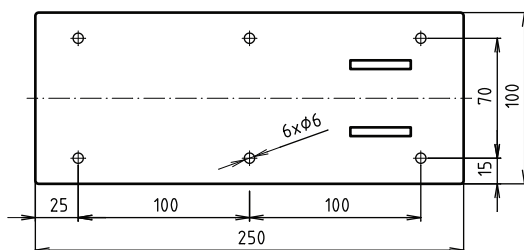

brzda / brake / Bremse:

Parametry / Features / Eigenschaften

šířka / width / Breite:	100 mm
výška / height / Höhe:	250 mm
hloubka / depth / Tiefe:	829 mm
nosnost / load capacity / Ladekapazität:	120 kg
materiál / material / Material:	nerez / stainless steel / rostfrei
povrch. úprava / finish / Oberfläche:	lesk / polished / poliert
brzda / brake / Bremse:	nerez / stainless steel / rostfrei
záruka / warranty / Garantie:	6 let / 6 years / 6 Jahre