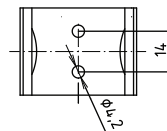

brzda / brake / Bremse:

Parametry / Features / Eigenschaften

šířka / width / Breite:	100 mm
výška / height / Höhe:	250 mm
hloubka / depth / Tiefe:	829 mm
nosnost / load capacity / Ladekapazität:	120 kg
materiál / material / Material:	nerez / stainless steel / rostfrei
povrch. úprava / finish / Oberfläche:	lesk / polished / poliert
brzda / brake / Bremse:	nerez / stainless steel / rostfrei
záruka / warranty / Garantie:	6 let / 6 years / 6 Jahre