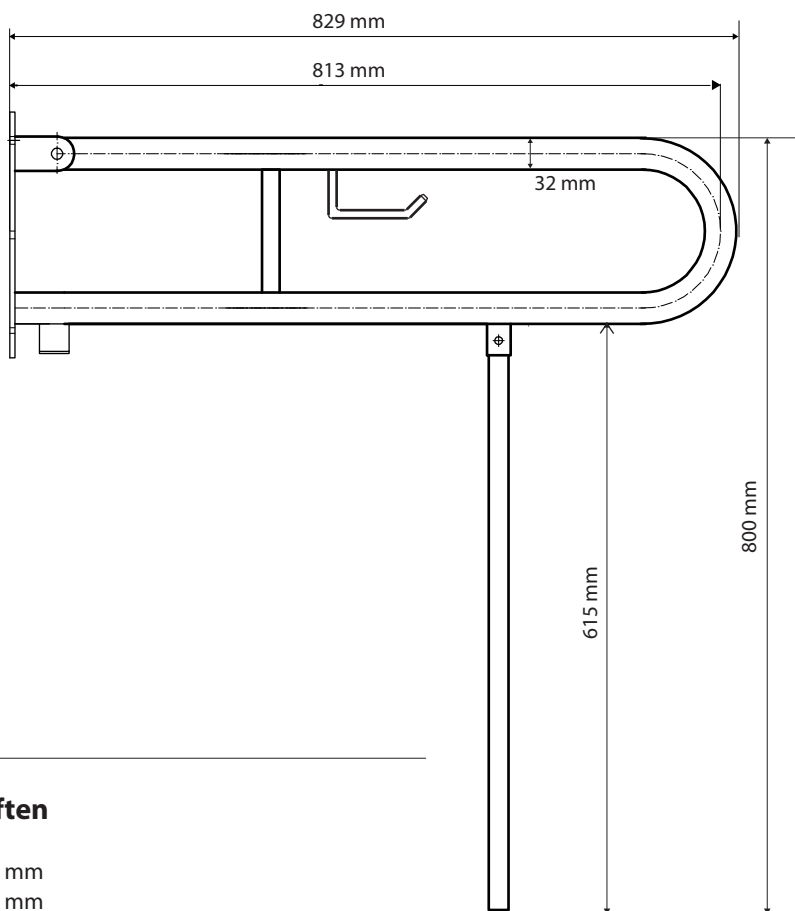

ilustrační foto /
illustration /
Illustr

brzda / brake / Bremse:

Parametry / Features / Eigenschaften

šířka / width / Breite:	100 mm
výška / height / Höhe:	800 mm
hloubka / depth / Tiefe:	829 mm
materiál / material / Material:	nerez / stainless steel / rostfrei
povrch. úprava / finish / Oberfläche:	brus / brush / gebürstet
záruka / warranty / Garantie:	2 roky / 2 years / 2 Jahre
brzda / brake / Bremse:	nerez / stainless steel / rostfrei