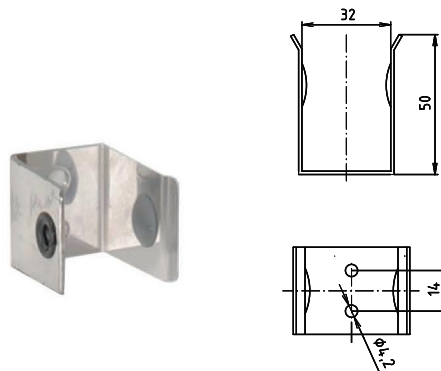

ilustrační foto /
illustration /
Illustr

brzda / brake / Bremse:

Parametry / Features / Eigenschaften

šířka / width / Breite:	100 mm
výška / height / Höhe:	800 mm
hloubka / depth / Tiefe:	829 mm
materiál / material / Material:	nerez / stainless steel / rostfrei
povrch. úprava / finish / Oberfläche:	brus / brush / gebürstet
záruka / warranty / Garantie:	2 roky / 2 years / 2 Jahre
brzda / brake / Bremse:	nerez / stainless steel / rostfrei