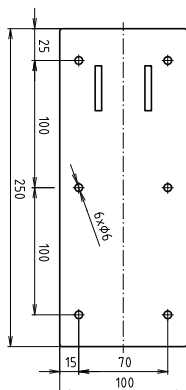

ilustrační foto /
illustration /
Illustr

brzda / brake / Bremse:

Parametry / Features / Eigenschaften

šířka / width / Breite:	100 mm
výška / height / Höhe:	800 mm
hloubka / depth / Tiefe:	829 mm
materiál / material / Material:	nerez / stainless steel / rostfrei
povrch. úprava / finish / Oberfläche:	brus / brush / gebürstet
záruka / warranty / Garantie:	2 roky / 2 years / 2 Jahre
brzda / brake / Bremse:	nerez / stainless steel / rostfrei