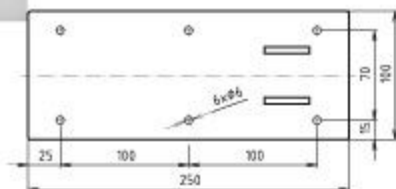

ilustrační foto /
illustration /
Illustration :

brzda / brake / Bremse:

Parametry / Features / Eigenschaften

šířka / width / Breite:	100 mm
výška / height / Höhe:	250 mm
hloubka / depth / Tiefe:	916 mm
materiál / material / Material:	nerez / stainless steel / rostfrei
povrch, úprava / finish / Oberfläche:	brus / brush / gebürstet
záruka / warranty / Garantie:	6 let / 6 years / 6 Jahre
brzda / brake / Bremse:	nerez / stainless steel / rostfrei