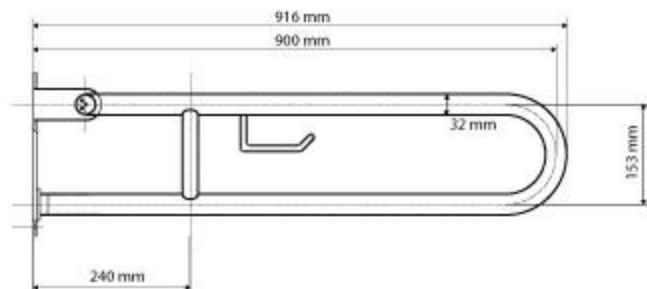

ilustrační foto /
illustration /
Illustration :

brzda / brake / Bremse:

Parametry / Features / Eigenschaften

šířka / width / Breite:	100 mm
výška / height / Höhe:	250 mm
hloubka / depth / Tiefe:	916 mm
materiál / material / Material:	nerez / stainless steel / rostfrei
povrch, úprava / finish / Oberfläche:	brus / brush / gebürstet
záruka / warranty / Garantie:	6 let / 6 years / 6 Jahre
brzda / brake / Bremse:	nerez / stainless steel / rostfrei