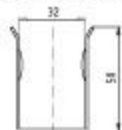

ilustrační foto /
illustration /
Illustration :

brzda / brake / Bremse:

Parametry / Features / Eigenschaften

šířka / width / Breite:	100 mm
výška / height / Höhe:	250 mm
hloubka / depth / Tiefe:	916 mm
materiál / material / Material:	nerez / stainless steel / rostfrei
povrch, úprava / finish / Oberfläche:	brus / brush / gebürstet
záruka / warranty / Garantie:	6 let / 6 years / 6 Jahre
brzda / brake / Bremse:	nerez / stainless steel / rostfrei