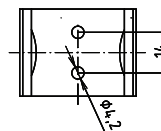

brzda / brake / Bremse:

Parametry / Features / Eigenschaften

šířka / width / Breite:	100 mm
výška / height / Höhe:	250 mm
hloubka / depth / Tiefe:	860 mm
nosnost / load capacity / Ladekapazität:	120 kg
materiál / material / Material:	Fe
povrch. úprava / finish / Oberfläche:	komaxit / comaxit / Komaxit
barva / color / Farbe:	bílá / white / weiß
brzda / brake / Bremse:	nerez / stainless steel / rostfrei
záruka / warranty / Garantie:	2 roky / 2 years / 2 Jahre