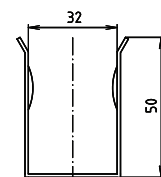

brzda / brake / Bremse:

Parametry / Features / Eigenschaften

šířka / width / Breite:	100 mm
výška / height / Höhe:	250 mm
hloubka / depth / Tiefe:	860 mm
nosnost / load capacity / Ladekapazität:	120 kg
materiál / material / Material:	Fe
povrch. úprava / finish / Oberfläche:	komaxit / comaxit / Komaxit
barva / color / Farbe:	bílá / white / weiß
brzda / brake / Bremse:	nerez / stainless steel / rostfrei
záruka / warranty / Garantie:	2 roky / 2 years / 2 Jahre