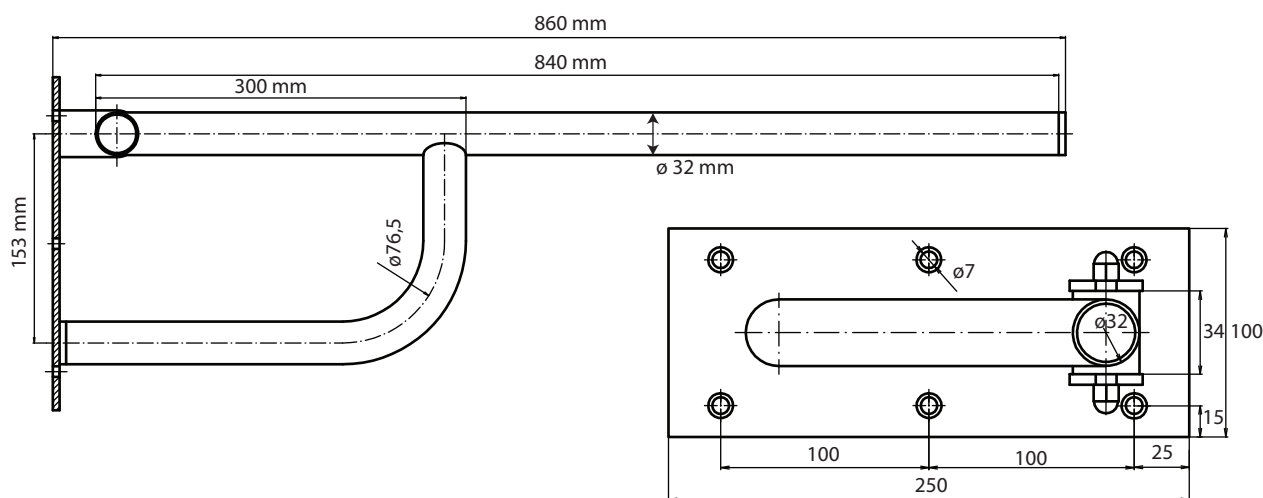

brzda / brake / Bremse:

Parametry / Features / Eigenschaften

šířka / width / Breite:	100 mm
výška / height / Höhe:	250 mm
hloubka / depth / Tiefe:	860 mm
nosnost / load capacity / Ladekapazität:	120 kg
materiál / material / Material:	Fe
povrch. úprava / finish / Oberfläche:	komaxit / comaxit / Komaxit
barva / color / Farbe:	bílá / white / weiß
brzda / brake / Bremse:	nerez / stainless steel / rostfrei
záruka / warranty / Garantie:	2 roky / 2 years / 2 Jahre