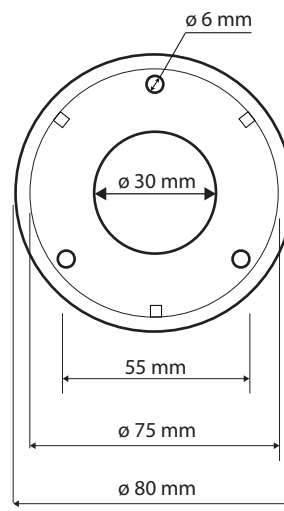

Levé
Left
Links

ilustrační foto /
illustration /
Illustration:

Parametry / Features / Eigenschaften

šířka / width / Breite:	660 mm
výška / height / Höhe:	1180 mm
hloubka / depth / Tiefe:	106 mm
nosnost / load capacity / Ladekapazität:	120 kg
materiál / material / Material:	nerez / stainless steel / rostfrei
povrch. úprava / finish / Oberfläche:	brus / brush / gebürstet
záruka / warranty / Garantie:	6 let / 6 years / 6 Jahre
skryté kotvení / Secret Fix / Geheimnis Fix	