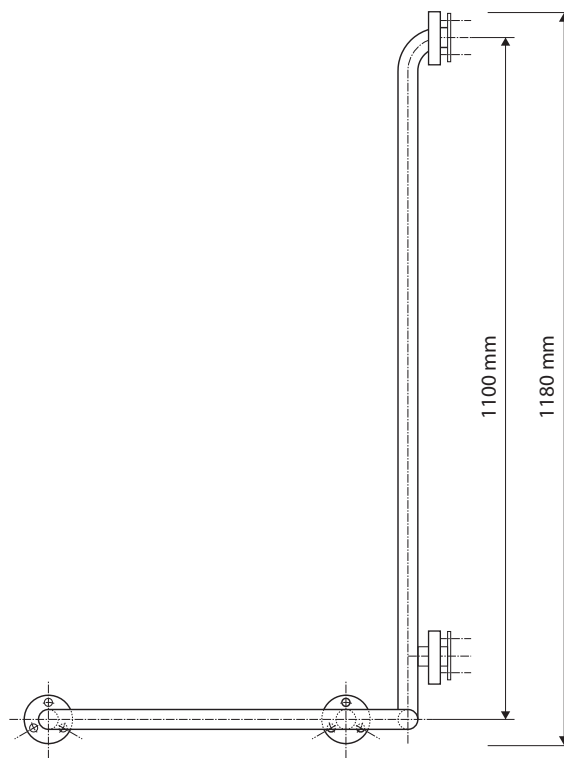

Levé
Left
Links

ilustrační foto /
illustration /
Illustration:

Parametry / Features / Eigenschaften

šířka / width / Breite:	660 mm
výška / height / Höhe:	1180 mm
hloubka / depth / Tiefe:	106 mm
nosnost / load capacity / Ladekapazität:	120 kg
materiál / material / Material:	nerez / stainless steel / rostfrei
povrch. úprava / finish / Oberfläche:	brus / brush / gebürstet
záruka / warranty / Garantie:	6 let / 6 years / 6 Jahre
skryté kotvení / Secret Fix / Geheimnis Fix	