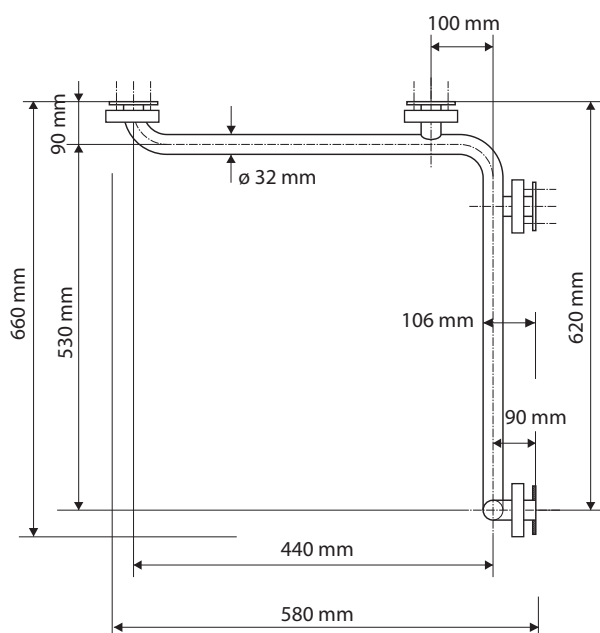

Levé
Left
Links

ilustrační foto /
illustration /
Illustration:

Parametry / Features / Eigenschaften

šířka / width / Breite:	660 mm
výška / height / Höhe:	1180 mm
hloubka / depth / Tiefe:	106 mm
nosnost / load capacity / Ladekapazität:	120 kg
materiál / material / Material:	nerez / stainless steel / rostfrei
povrch. úprava / finish / Oberfläche:	brus / brush / gebürstet
záruka / warranty / Garantie:	6 let / 6 years / 6 Jahre
skryté kotvení / Secret Fix / Geheimnis Fix	