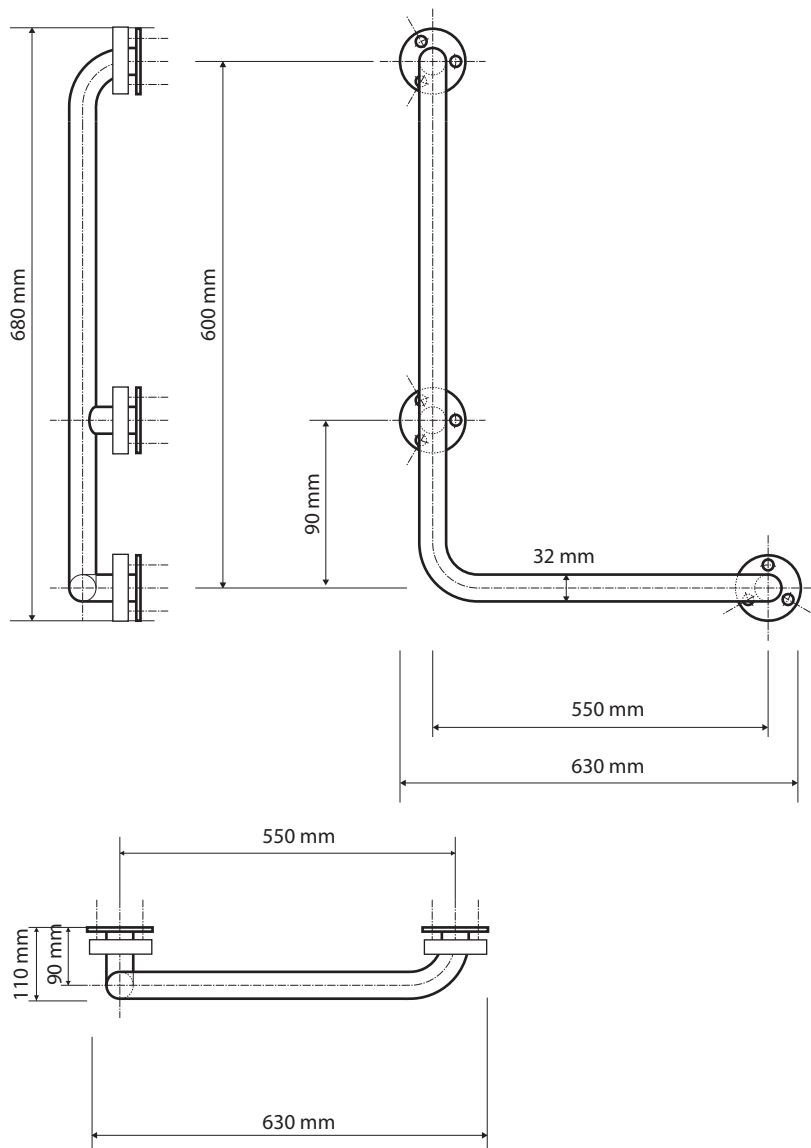

Levé
Left
Links

Parametry / Features / Eigenschaften

šířka / width / Breite:	630 mm
výška / height / Höhe:	680 mm
hloubka / depth / Tiefe:	110 mm
nosnost / load capacity / Ladekapazität:	120 kg
materiál / material / Material:	Fe
povrch. úprava / finish / Oberfläche:	komaxit bílý / comaxit white / Komaxit weiß
záruka / warranty / Garantie:	2 roky / 2 years / 2 Jahre