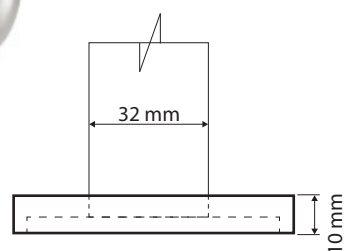

Pravý
Right
Recht

Parametry / Features / Eigenschaften

šířka / width / Breite:	235 mm
výška / height / Höhe:	380 mm
hloubka / depth / Tiefe:	516 mm
nosnost / load capacity / Ladekapazität:	120 kg
materiál / material / Material:	nerez / stainless steel / rostfrei
povrch. úprava / finish / Oberfläche:	lesk / polished / poliert
záruka / warranty / Garantie:	6 let / 6 years / 6 Jahre
skryté kotvení / Secret Fix / Geheimnis Fix	