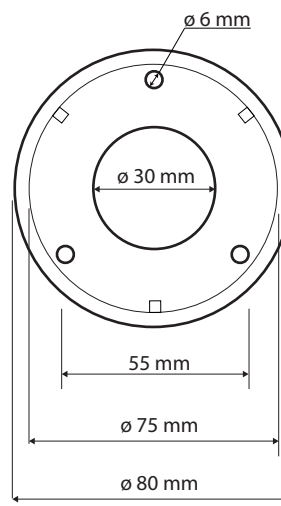

Pravý
Right
Recht

Parametry / Features / Eigenschaften

šířka / width / Breite:	235 mm
výška / height / Höhe:	380 mm
hloubka / depth / Tiefe:	516 mm
nosnost / load capacity / Ladekapazität:	120 kg
materiál / material / Material:	nerez / stainless steel / rostfrei
povrch. úprava / finish / Oberfläche:	lesk / polished / poliert
záruka / warranty / Garantie:	6 let / 6 years / 6 Jahre
skryté kotvení / Secret Fix / Geheimnis Fix	