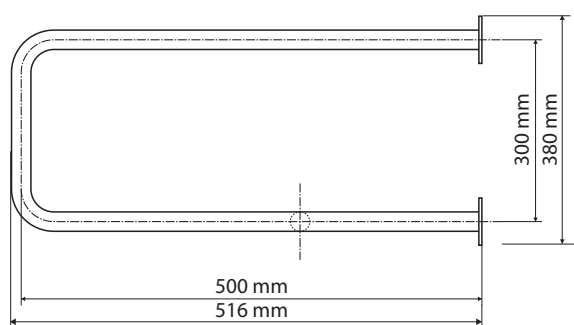

Pravý
Right
Recht

Parametry / Features / Eigenschaften

šířka / width / Breite:	235 mm
výška / height / Höhe:	380 mm
hloubka / depth / Tiefe:	516 mm
nosnost / load capacity / Ladekapazität:	120 kg
materiál / material / Material:	nerez / stainless steel / rostfrei
povrch. úprava / finish / Oberfläche:	lesk / polished / poliert
záruka / warranty / Garantie:	6 let / 6 years / 6 Jahre
skryté kotvení / Secret Fix / Geheimnis Fix	