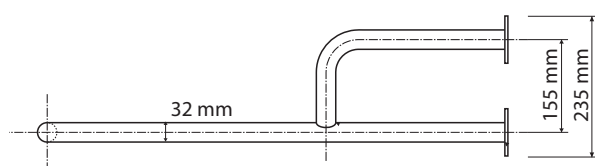

Pravý
Right
Recht

Parametry / Features / Eigenschaften

šířka / width / Breite:	235 mm
výška / height / Höhe:	380 mm
hloubka / depth / Tiefe:	516 mm
nosnost / load capacity / Ladekapazität:	120 kg
materiál / material / Material:	nerez / stainless steel / rostfrei
povrch. úprava / finish / Oberfläche:	lesk / polished / poliert
záruka / warranty / Garantie:	6 let / 6 years / 6 Jahre
skryté kotvení / Secret Fix / Geheimnis Fix	