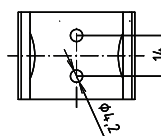

ilustrační foto /
illustration /
Illustration:

brzda / brake / Bremse:

Parametry / Features / Eigenschaften

šířka / width / Breite:	100 mm
výška / height / Höhe:	800 mm
hloubka / depth / Tiefe:	766 mm
materiál / material / Material:	Fe
povrch. úprava / finish / Oberfläche:	komaxit / comaxit / Komaxit
barva / color / Farbe:	bílá / white / weiß
záruka / warranty / Garantie:	2 roky / 2 years / 2 Jahre
brzda / brake / Bremse:	nerez / stainless steel / rostfrei