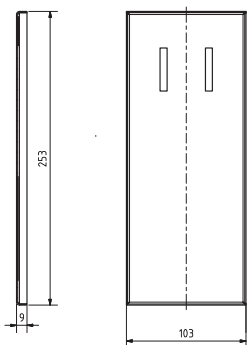

ilustrační foto /
illustration /
Illustration:

brzda / brake / Bremse:

Parametry / Features / Eigenschaften

šířka / width / Breite:	100 mm
výška / height / Höhe:	800 mm
hloubka / depth / Tiefe:	766 mm
materiál / material / Material:	Fe
povrch. úprava / finish / Oberfläche:	komaxit / comaxit / Komaxit
barva / color / Farbe:	bílá / white / weiß
záruka / warranty / Garantie:	2 roky / 2 years / 2 Jahre
brzda / brake / Bremse:	nerez / stainless steel / rostfrei