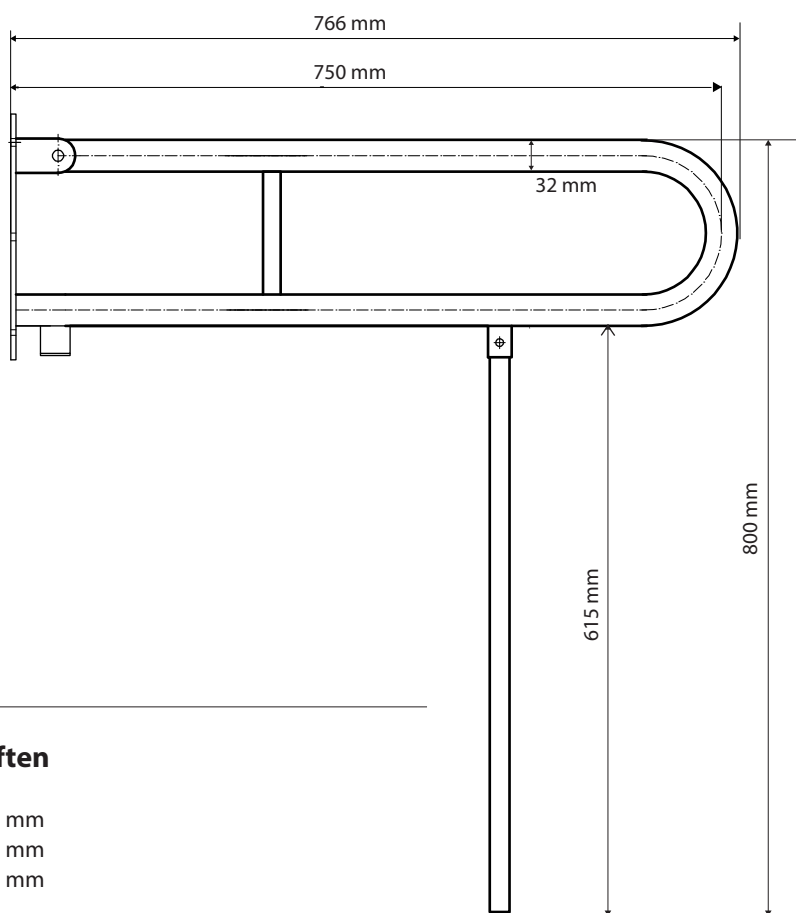

ilustrační foto /
illustration /
Illustration:

brzda / brake / Bremse:

Parametry / Features / Eigenschaften

šířka / width / Breite:	100 mm
výška / height / Höhe:	800 mm
hloubka / depth / Tiefe:	766 mm
materiál / material / Material:	Fe
povrch. úprava / finish / Oberfläche:	komaxit / comaxit / Komaxit
barva / color / Farbe:	bílá / white / weiß
záruka / warranty / Garantie:	2 roky / 2 years / 2 Jahre
brzda / brake / Bremse:	nerez / stainless steel / rostfrei