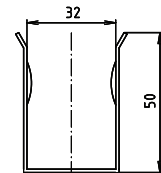

ilustrační foto /
illustration /
Illustration:

brzda / brake / Bremse:

Parametry / Features / Eigenschaften

šířka / width / Breite:	100 mm
výška / height / Höhe:	800 mm
hloubka / depth / Tiefe:	766 mm
materiál / material / Material:	Fe
povrch. úprava / finish / Oberfläche:	komaxit / comaxit / Komaxit
barva / color / Farbe:	bílá / white / weiß
záruka / warranty / Garantie:	2 roky / 2 years / 2 Jahre
brzda / brake / Bremse:	nerez / stainless steel / rostfrei