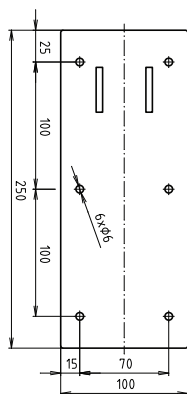

ilustrační foto /
illustration /
Illustration:

brzda / brake / Bremse:

Parametry / Features / Eigenschaften

šířka / width / Breite:	100 mm
výška / height / Höhe:	800 mm
hloubka / depth / Tiefe:	766 mm
materiál / material / Material:	Fe
povrch. úprava / finish / Oberfläche:	komaxit / comaxit / Komaxit
barva / color / Farbe:	bílá / white / weiß
záruka / warranty / Garantie:	2 roky / 2 years / 2 Jahre
brzda / brake / Bremse:	nerez / stainless steel / rostfrei