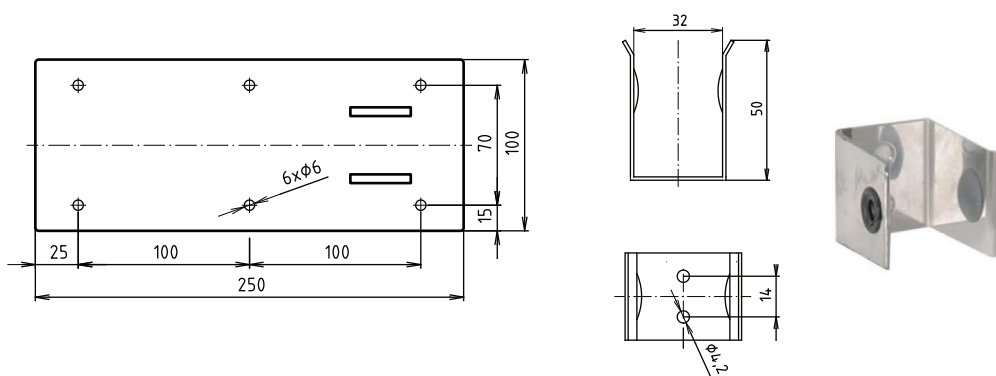

brzda / brake / Bremse:

Parametry / Features / Eigenschaften

šířka / width / Breite:	100 mm
výška / height / Höhe:	250 mm
hloubka / depth / Tiefe:	766 mm
nosnost / load capacity / Ladekapazität:	120 kg
materiál / material / Material:	nerez / stainless steel / rostfrei
povrch. úprava / finish / Oberfläche:	lesk / polished / poliert
brzda / brake / Bremse:	nerez / stainless steel / rostfrei
záruka / warranty / Garantie:	6 let / 6 years / 6 Jahre