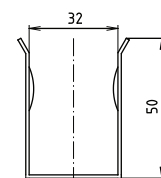

### Parametry / Features / Eigenschaften

šířka / width / Breite:	100 mm
výška / height / Höhe:	250 mm
hloubka / depth / Tiefe:	766 mm
nosnost / load capacity / Ladekapazität:	120 kg
materiál / material / Material:	nerez / stainless steel / rostfrei
povrch. úprava / finish / Oberfläche:	brus / brush / gebürstet
brzda / brake / Bremse:	nerez / stainless steel / rostfrei
záruka / warranty / Garantie:	6 let / 6 years / 6 Jahre