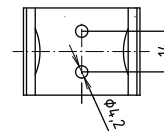

### Parametry / Features / Eigenschaften

šířka / width / Breite:	100 mm
výška / height / Höhe:	250 mm
hloubka / depth / Tiefe:	766 mm
nosnost / load capacity / Ladekapazität:	120 kg
materiál / material / Material:	nerez / stainless steel / rostfrei
povrch. úprava / finish / Oberfläche:	brus / brush / gebürstet
brzda / brake / Bremse:	nerez / stainless steel / rostfrei
záruka / warranty / Garantie:	6 let / 6 years / 6 Jahre