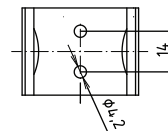

brzda / brake / Bremse:

Parametry / Features / Eigenschaften

šířka / width / Breite:	100 mm
výška / height / Höhe:	250 mm
hloubka / depth / Tiefe:	866 mm
nosnost / load capacity / Ladekapazität:	120 kg
materiál / material / Material:	nerez / stainless steel / rostfrei
povrch. úprava / finish / Oberfläche:	lesk / polished / poliert
brzda / brake / Bremse:	nerez / stainless steel / rostfrei
záruka / warranty / Garantie:	6 let / 6 years / 6 Jahre