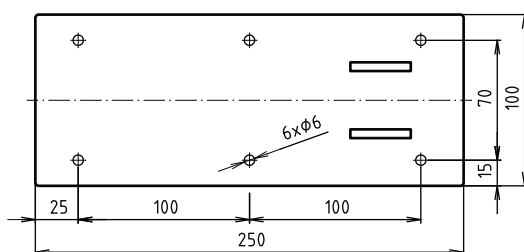

brzda / brake / Bremse:

Parametry / Features / Eigenschaften

šířka / width / Breite:	100 mm
výška / height / Höhe:	250 mm
hloubka / depth / Tiefe:	866 mm
nosnost / load capacity / Ladekapazität:	120 kg
materiál / material / Material:	nerez / stainless steel / rostfrei
povrch. úprava / finish / Oberfläche:	lesk / polished / poliert
brzda / brake / Bremse:	nerez / stainless steel / rostfrei
záruka / warranty / Garantie:	6 let / 6 years / 6 Jahre