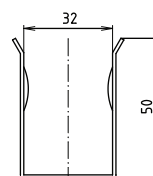

brzda / brake / Bremse:

Parametry / Features / Eigenschaften

šířka / width / Breite:	100 mm
výška / height / Höhe:	250 mm
hloubka / depth / Tiefe:	866 mm
nosnost / load capacity / Ladekapazität:	120 kg
materiál / material / Material:	nerez / stainless steel / rostfrei
povrch. úprava / finish / Oberfläche:	lesk / polished / poliert
brzda / brake / Bremse:	nerez / stainless steel / rostfrei
záruka / warranty / Garantie:	6 let / 6 years / 6 Jahre