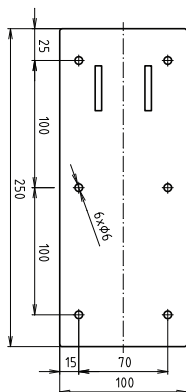

ilustrační foto /
illustration /
Illustr

brzda / brake / Bremse:

Parametry / Features / Eigenschaften

šířka / width / Breite:	100 mm
výška / height / Höhe:	800 mm
hloubka / depth / Tiefe:	866 mm
materiál / material / Material:	nerez / stainless steel / rostfrei
povrch. úprava / finish / Oberfläche:	lesk / polished / poliert
záruka / warranty / Garantie:	2 roky / 2 years / 2 Jahre
brzda / brake / Bremse:	nerez / stainless steel / rostfrei