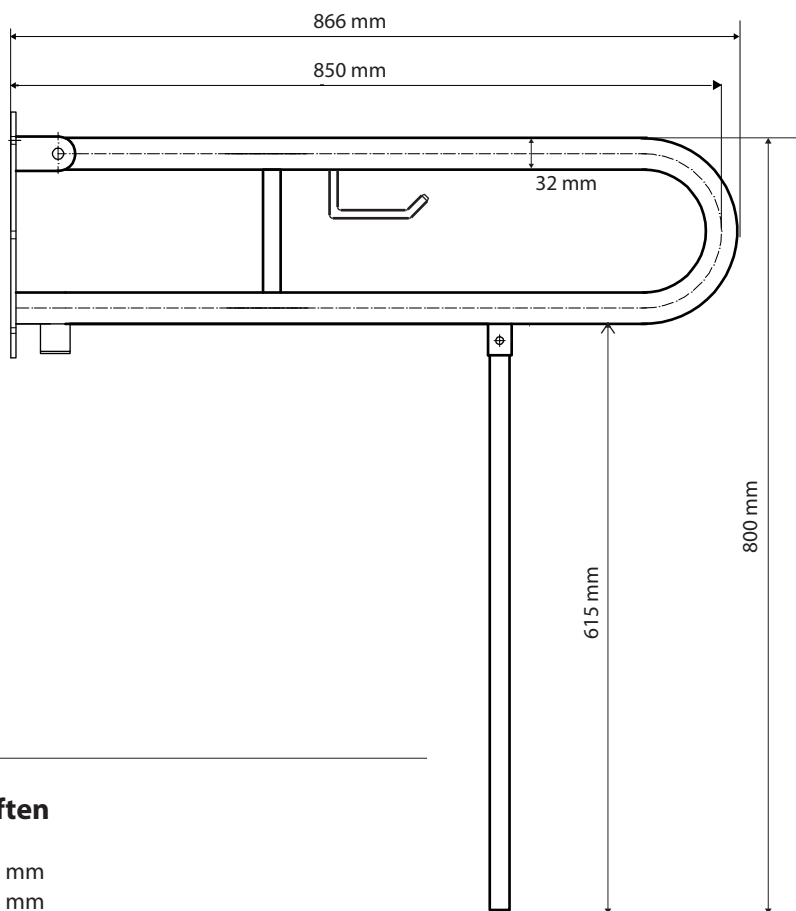

ilustrační foto /
illustration /
Illustr

brzda / brake / Bremse:

Parametry / Features / Eigenschaften

šířka / width / Breite:	100 mm
výška / height / Höhe:	800 mm
hloubka / depth / Tiefe:	866 mm
materiál / material / Material:	nerez / stainless steel / rostfrei
povrch. úprava / finish / Oberfläche:	lesk / polished / poliert
záruka / warranty / Garantie:	2 roky / 2 years / 2 Jahre
brzda / brake / Bremse:	nerez / stainless steel / rostfrei