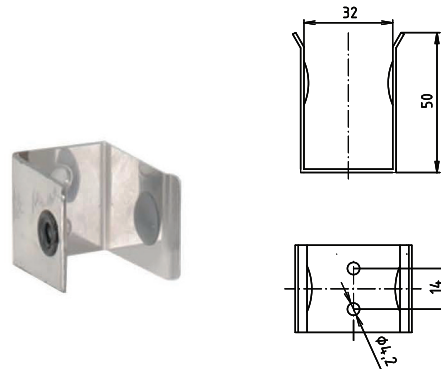

ilustrační foto /
illustration /
Illustr

brzda / brake / Bremse:

Parametry / Features / Eigenschaften

šířka / width / Breite:	100 mm
výška / height / Höhe:	800 mm
hloubka / depth / Tiefe:	866 mm
materiál / material / Material:	nerez / stainless steel / rostfrei
povrch. úprava / finish / Oberfläche:	lesk / polished / poliert
záruka / warranty / Garantie:	2 roky / 2 years / 2 Jahre
brzda / brake / Bremse:	nerez / stainless steel / rostfrei