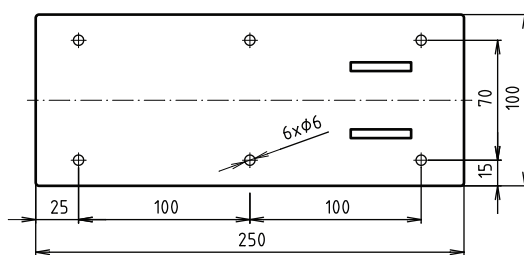

brzda / brake / Bremse:

Parametry / Features / Eigenschaften

šířka / width / Breite:	100 mm
výška / height / Höhe:	250 mm
hloubka / depth / Tiefe:	866 mm
nosnost / load capacity / Ladekapazität:	120 kg
materiál / material / Material:	nerez / stainless steel / rostfrei
povrch. úprava / finish / Oberfläche:	brus / brush / gebürstet
brzda / brake / Bremse:	nerez / stainless steel / rostfrei
záruka / warranty / Garantie:	6 let / 6 years / 6 Jahre