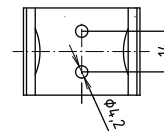

brzda / brake / Bremse:

Parametry / Features / Eigenschaften

šířka / width / Breite:	100 mm
výška / height / Höhe:	250 mm
hloubka / depth / Tiefe:	866 mm
nosnost / load capacity / Ladekapazität:	120 kg
materiál / material / Material:	nerez / stainless steel / rostfrei
povrch. úprava / finish / Oberfläche:	brus / brush / gebürstet
brzda / brake / Bremse:	nerez / stainless steel / rostfrei
záruka / warranty / Garantie:	6 let / 6 years / 6 Jahre