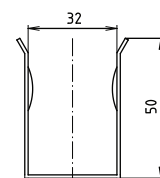

brzda / brake / Bremse:

Parametry / Features / Eigenschaften

šířka / width / Breite:	100 mm
výška / height / Höhe:	250 mm
hloubka / depth / Tiefe:	866 mm
nosnost / load capacity / Ladekapazität:	120 kg
materiál / material / Material:	nerez / stainless steel / rostfrei
povrch. úprava / finish / Oberfläche:	brus / brush / gebürstet
brzda / brake / Bremse:	nerez / stainless steel / rostfrei
záruka / warranty / Garantie:	6 let / 6 years / 6 Jahre