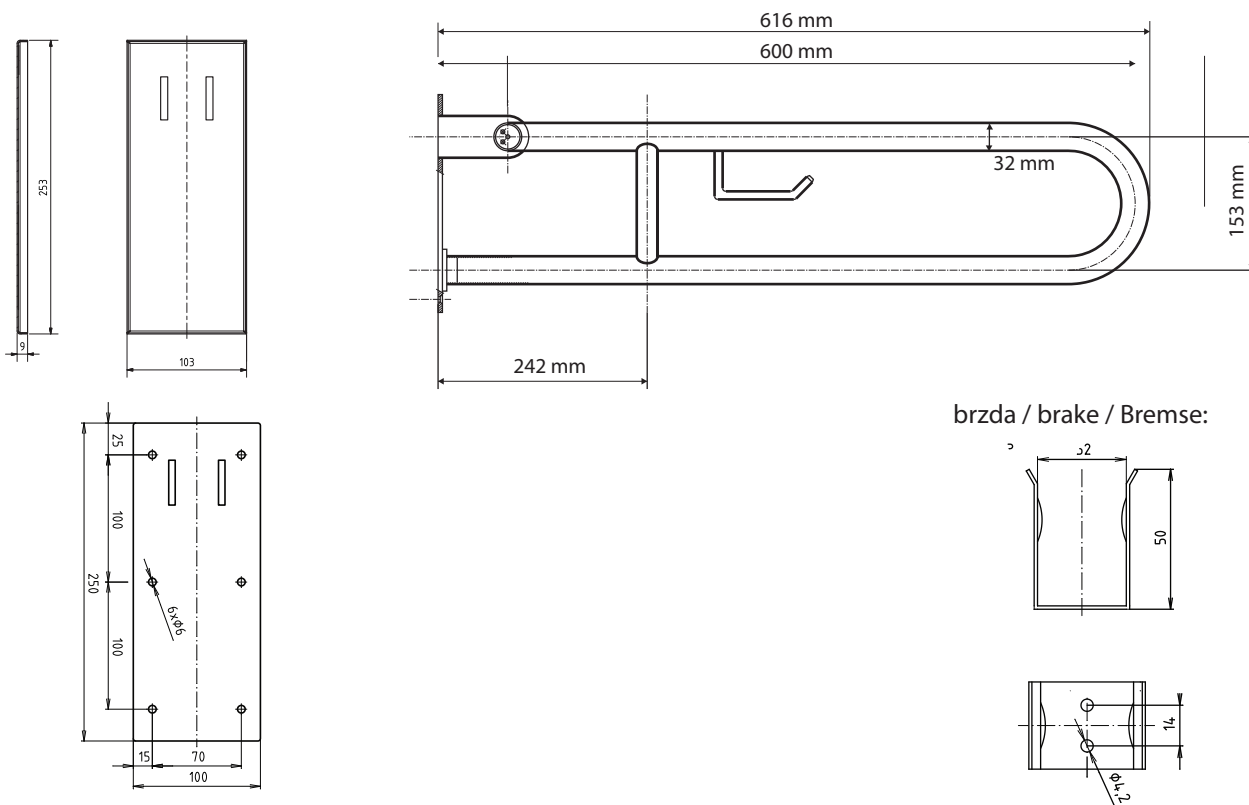

ilustrační foto /
illustration /
Illustration :

Parametry / Features / Eigenschaften

šířka / width / Breite:	100 mm
výška / height / Höhe:	250 mm
hloubka / depth / Tiefe:	616 mm
materiál / material / Material:	nerez / stainless steel / rostfrei
povrch. úprava / finish / Oberfläche:	lesk / polished / poliert
záruka / warranty / Garantie:	6 let / 6 years / 6 Jahre