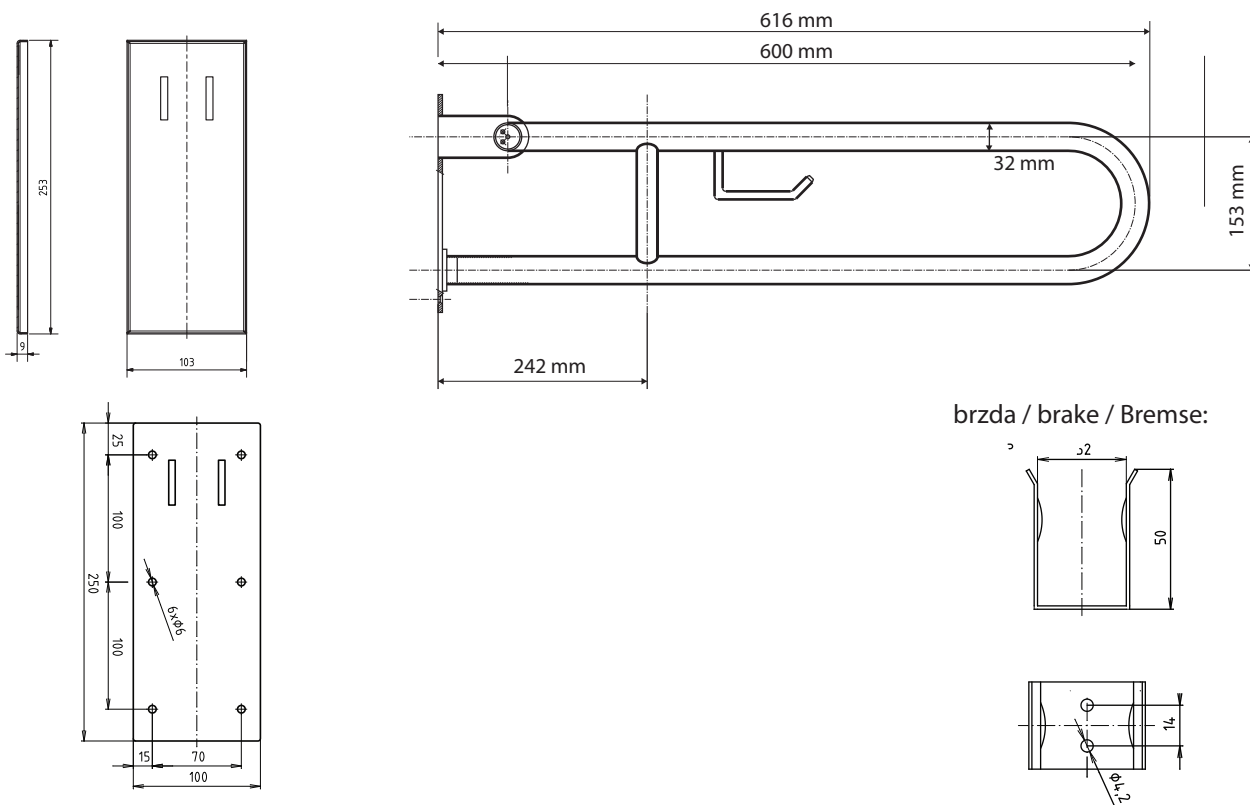

ilustrační foto /
illustration /
Illustration :

brzda / brake / Bremse:

Parametry / Features / Eigenschaften

šířka / width / Breite:	100 mm
výška / height / Höhe:	250 mm
hloubka / depth / Tiefe:	616 mm
materiál / material / Material:	nerez / stainless steel / rostfrei
povrch. úprava / finish / Oberfläche:	brus / brush / gebürstet
záruka / warranty / Garantie:	6 let / 6 years / 6 Jahre