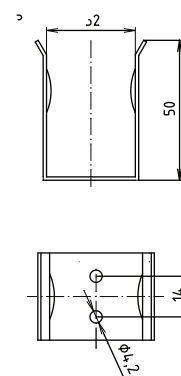

ilustrační foto /
illustration /
Illustration :

brzda / brake / Bremse:

Parametry / Features / Eigenschaften

šířka / width / Breite:	100 mm
výška / height / Höhe:	250 mm
hloubka / depth / Tiefe:	616 mm
materiál / material / Material:	nerez / stainless steel / rostfrei
povrch. úprava / finish / Oberfläche:	brus / brush / gebürstet
záruka / warranty / Garantie:	6 let / 6 years / 6 Jahre