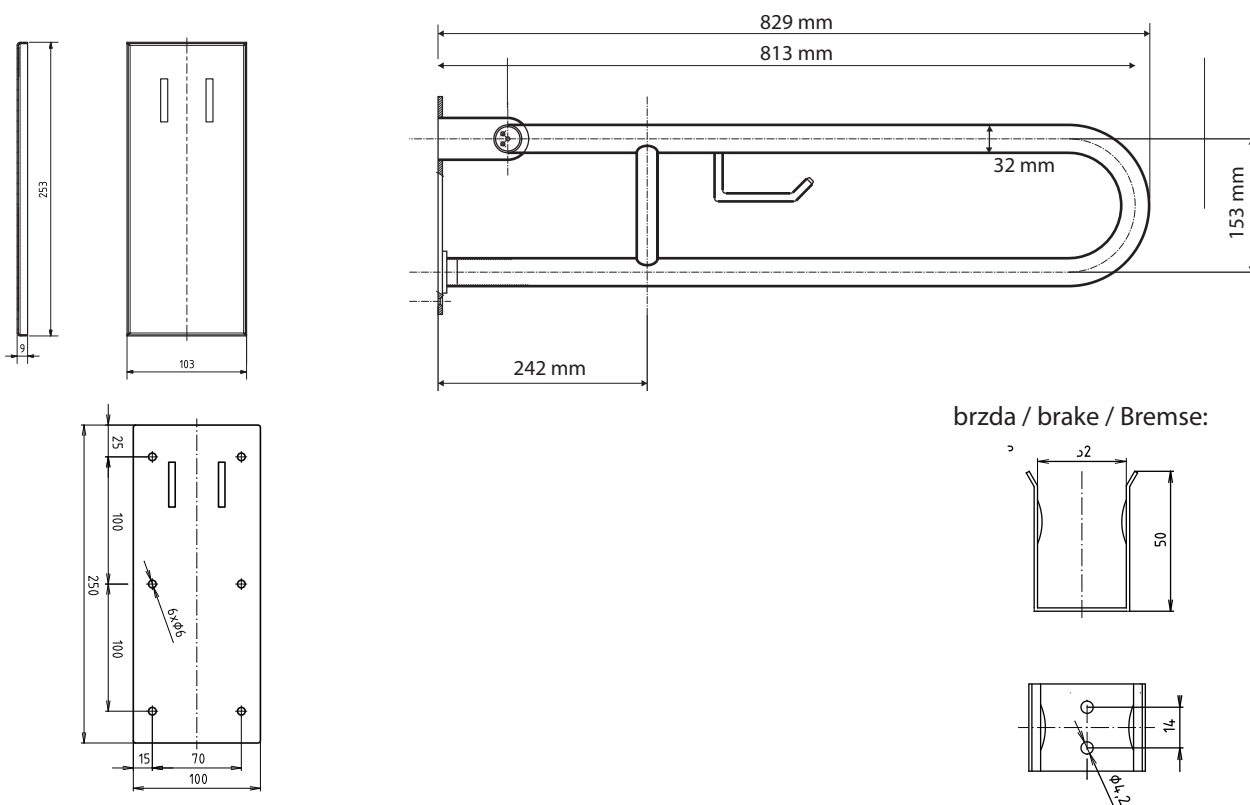

## Parametry / Features / Eigenschaften

šířka / width / Breite:	100 mm
výška / height / Höhe:	250 mm
hloubka / depth / Tiefe:	829 mm
materiál / material / Material:	Fe
povrch. úprava / finish / Oberfläche:	komaxit / comaxit / Komaxit
barva / color / Farbe:	bílá / white / weiß
záruka / warranty / Garantie:	2 roky / 2 years / 2 Jahre