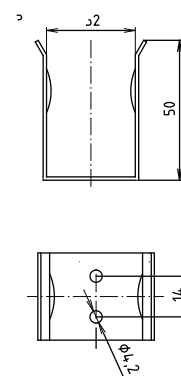

ilustrační foto /
illustration /
Illustration :

brzda / brake / Bremse:

Parametry / Features / Eigenschaften

šířka / width / Breite:	100 mm
výška / height / Höhe:	250 mm
hloubka / depth / Tiefe:	916 mm
materiál / material / Material:	Fe
povrch. úprava / finish / Oberfläche:	komaxit / comaxit / Komaxit
barva / color / Farbe:	bílá / white / weiß
záruka / warranty / Garantie:	2 roky / 2 years / 2 Jahre