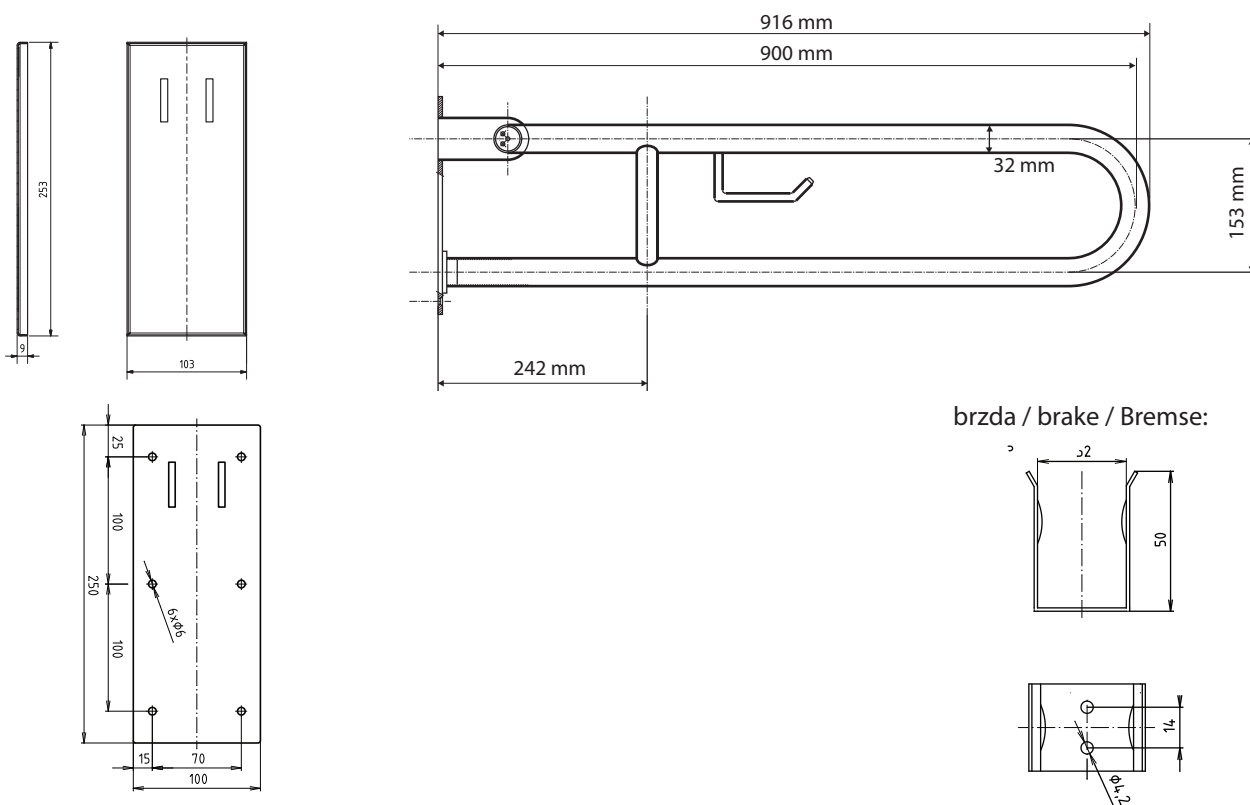

ilustrační foto /
illustration /
Illustration :

brzda / brake / Bremse:

Parametry / Features / Eigenschaften

šířka / width / Breite:	100 mm
výška / height / Höhe:	250 mm
hloubka / depth / Tiefe:	916 mm
materiál / material / Material:	Fe
povrch. úprava / finish / Oberfläche:	komaxit / comaxit / Komaxit
barva / color / Farbe:	bílá / white / weiß
záruka / warranty / Garantie:	2 roky / 2 years / 2 Jahre