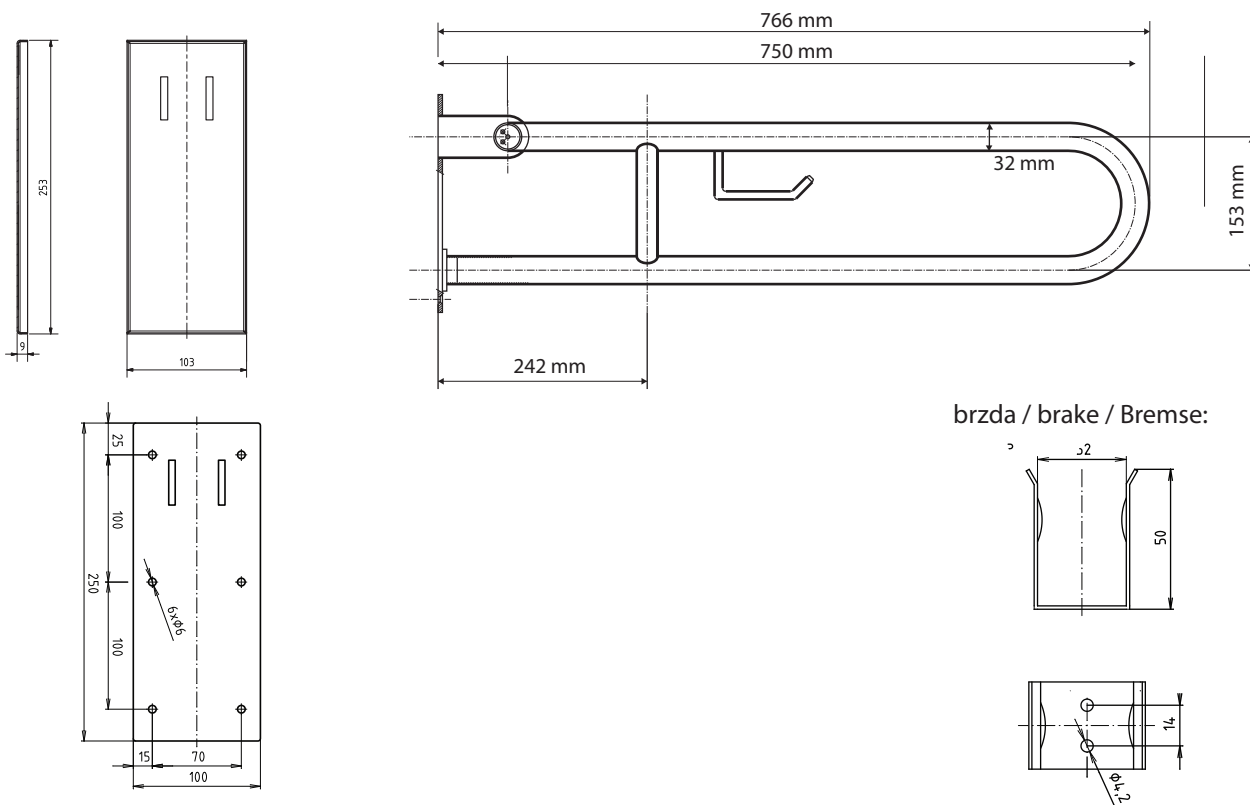

ilustrační foto /  
illustration /  
Illustration :

brzda / brake / Bremse:

### Parametry / Features / Eigenschaften

šířka / width / Breite:	100 mm
výška / height / Höhe:	250 mm
hloubka / depth / Tiefe:	766 mm
materiál / material / Material:	nerez / stainless steel / rostfrei
povrch. úprava / finish / Oberfläche:	lesk / polished / poliert
záruka / warranty / Garantie:	6 let / 6 years / 6 Jahre