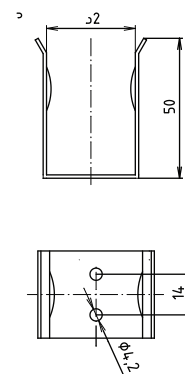

ilustrační foto /  
illustration /  
Illustration :

brzda / brake / Bremse:

### Parametry / Features / Eigenschaften

šířka / width / Breite:	100 mm
výška / height / Höhe:	250 mm
hloubka / depth / Tiefe:	766 mm
materiál / material / Material:	nerez / stainless steel / rostfrei
povrch. úprava / finish / Oberfläche:	lesk / polished / poliert
záruka / warranty / Garantie:	6 let / 6 years / 6 Jahre