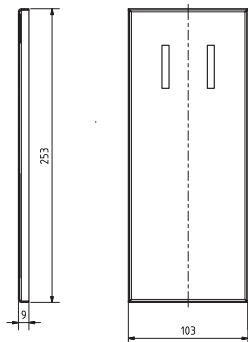

ilustrační foto /
illustration /
Illustr

brzda / brake / Bremse:

Parametry / Features / Eigenschaften

šířka / width / Breite:	103 mm
výška / height / Höhe:	800 mm
hloubka / depth / Tiefe:	766 mm
materiál / material / Material:	nerez / stainless steel / rostfrei
povrch. úprava / finish / Oberfläche:	lesk / polished / poliert
záruka / warranty / Garantie:	2 roky / 2 years / 2 Jahre
brzda / brake / Bremse:	nerez / stainless steel / rostfrei