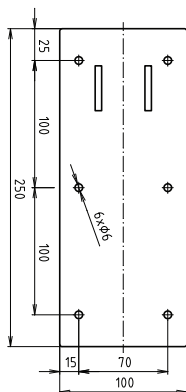

ilustrační foto /
illustration /
Illustr

brzda / brake / Bremse:

Parametry / Features / Eigenschaften

šířka / width / Breite:	103 mm
výška / height / Höhe:	800 mm
hloubka / depth / Tiefe:	766 mm
materiál / material / Material:	nerez / stainless steel / rostfrei
povrch. úprava / finish / Oberfläche:	lesk / polished / poliert
záruka / warranty / Garantie:	2 roky / 2 years / 2 Jahre
brzda / brake / Bremse:	nerez / stainless steel / rostfrei