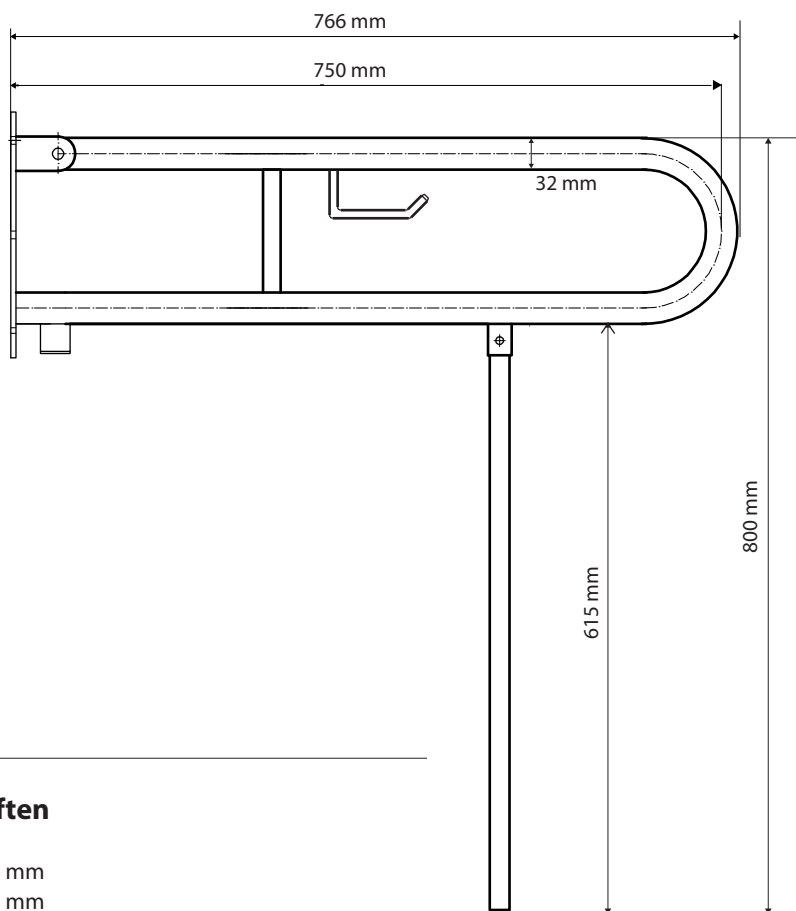

ilustrační foto /
illustration /
Illustr

brzda / brake / Bremse:

Parametry / Features / Eigenschaften

šířka / width / Breite:	103 mm
výška / height / Höhe:	800 mm
hloubka / depth / Tiefe:	766 mm
materiál / material / Material:	nerez / stainless steel / rostfrei
povrch. úprava / finish / Oberfläche:	lesk / polished / poliert
záruka / warranty / Garantie:	2 roky / 2 years / 2 Jahre
brzda / brake / Bremse:	nerez / stainless steel / rostfrei