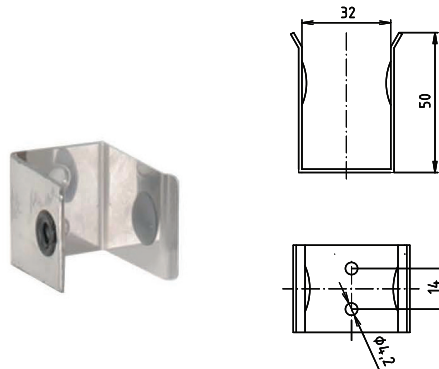

ilustrační foto /
illustration /
Illustr

brzda / brake / Bremse:

Parametry / Features / Eigenschaften

šířka / width / Breite:	103 mm
výška / height / Höhe:	800 mm
hloubka / depth / Tiefe:	766 mm
materiál / material / Material:	nerez / stainless steel / rostfrei
povrch. úprava / finish / Oberfläche:	lesk / polished / poliert
záruka / warranty / Garantie:	2 roky / 2 years / 2 Jahre
brzda / brake / Bremse:	nerez / stainless steel / rostfrei