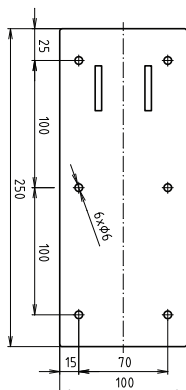

ilustrační foto /
illustration /
Illustr

brzda / brake / Bremse:

Parametry / Features / Eigenschaften

šířka / width / Breite:	100 mm
výška / height / Höhe:	800 mm
hloubka / depth / Tiefe:	766 mm
materiál / material / Material:	Fe
povrch. úprava / finish / Oberfläche:	komaxit / comaxit / Komaxit
barva / color / Farbe:	bílá / white / weiß
záruka / warranty / Garantie:	2 roky / 2 years / 2 Jahre
brzda / brake / Bremse:	nerez / stainless steel / rostfrei