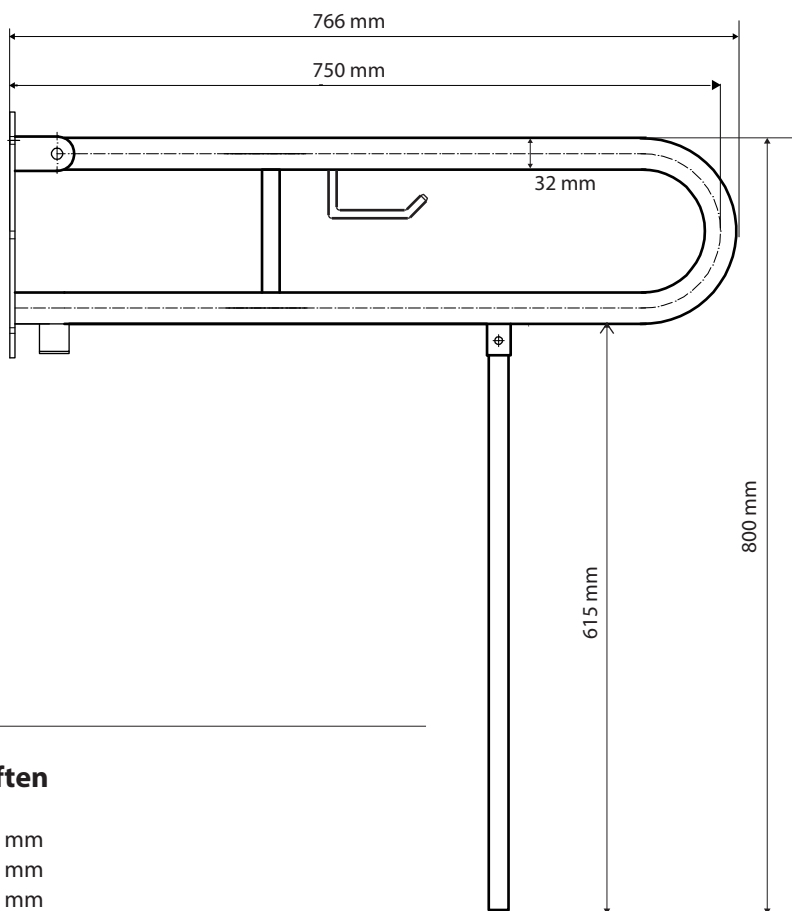

ilustrační foto /
illustration /
Illustr

brzda / brake / Bremse:

Parametry / Features / Eigenschaften

šířka / width / Breite:	100 mm
výška / height / Höhe:	800 mm
hloubka / depth / Tiefe:	766 mm
materiál / material / Material:	Fe
povrch. úprava / finish / Oberfläche:	komaxit / comaxit / Komaxit
barva / color / Farbe:	bílá / white / weiß
záruka / warranty / Garantie:	2 roky / 2 years / 2 Jahre
brzda / brake / Bremse:	nerez / stainless steel / rostfrei