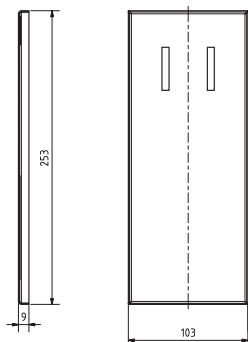

ilustrační foto /
illustration /
Illustr

brzda / brake / Bremse:

Parametry / Features / Eigenschaften

šířka / width / Breite:	100 mm
výška / height / Höhe:	800 mm
hloubka / depth / Tiefe:	766 mm
materiál / material / Material:	Fe
povrch. úprava / finish / Oberfläche:	komaxit / comaxit / Komaxit
barva / color / Farbe:	bílá / white / weiß
záruka / warranty / Garantie:	2 roky / 2 years / 2 Jahre
brzda / brake / Bremse:	nerez / stainless steel / rostfrei