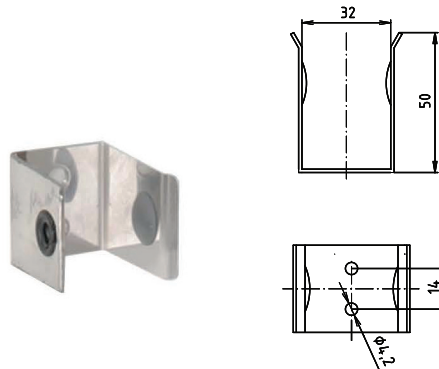

ilustrační foto /
illustration /
Illustr

brzda / brake / Bremse:

Parametry / Features / Eigenschaften

šířka / width / Breite:	100 mm
výška / height / Höhe:	800 mm
hloubka / depth / Tiefe:	766 mm
materiál / material / Material:	Fe
povrch. úprava / finish / Oberfläche:	komaxit / comaxit / Komaxit
barva / color / Farbe:	bílá / white / weiß
záruka / warranty / Garantie:	2 roky / 2 years / 2 Jahre
brzda / brake / Bremse:	nerez / stainless steel / rostfrei