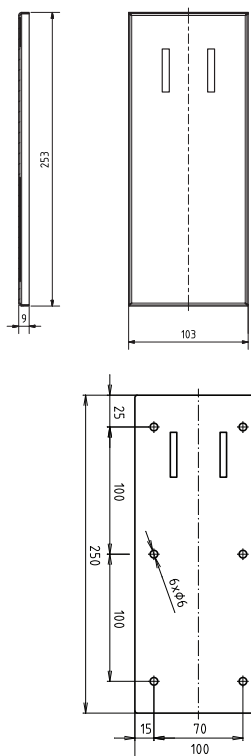

ilustrační foto /
illustration /
Illustration :

brzda / brake / Bremse:

Parametry / Features / Eigenschaften

šířka / width / Breite:	100 mm
výška / height / Höhe:	250 mm
hloubka / depth / Tiefe:	760 mm
materiál / material / Material:	nerez / stainless steel / rostfrei
povrch. úprava / finish / Oberfläche:	brus / brush / gebürstet
záruka / warranty / Garantie:	6 let / 6 years / 6 Jahre
brzda / brake / Bremse:	nerez / stainless steel / rostfrei