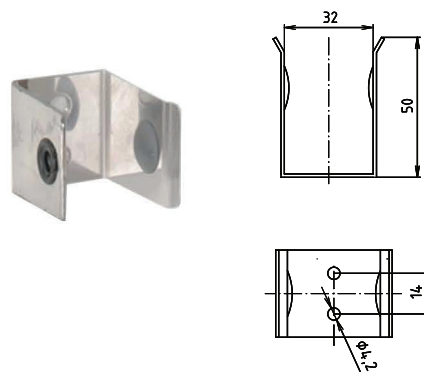

ilustrační foto /
illustration /
Illustration :

brzda / brake / Bremse:

Parametry / Features / Eigenschaften

šířka / width / Breite:	100 mm
výška / height / Höhe:	250 mm
hloubka / depth / Tiefe:	760 mm
materiál / material / Material:	nerez / stainless steel / rostfrei
povrch. úprava / finish / Oberfläche:	brus / brush / gebürstet
záruka / warranty / Garantie:	6 let / 6 years / 6 Jahre
brzda / brake / Bremse:	nerez / stainless steel / rostfrei