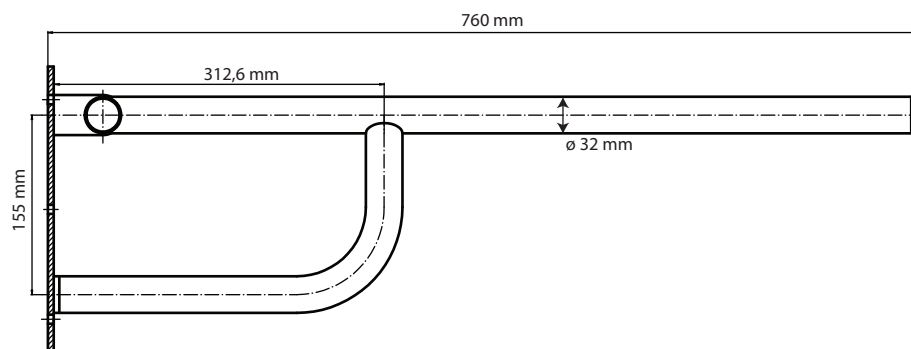

ilustrační foto /
illustration /
Illustration :

brzda / brake / Bremse:

Parametry / Features / Eigenschaften

šířka / width / Breite:	100 mm
výška / height / Höhe:	250 mm
hloubka / depth / Tiefe:	760 mm
materiál / material / Material:	nerez / stainless steel / rostfrei
povrch. úprava / finish / Oberfläche:	brus / brush / gebürstet
záruka / warranty / Garantie:	6 let / 6 years / 6 Jahre
brzda / brake / Bremse:	nerez / stainless steel / rostfrei