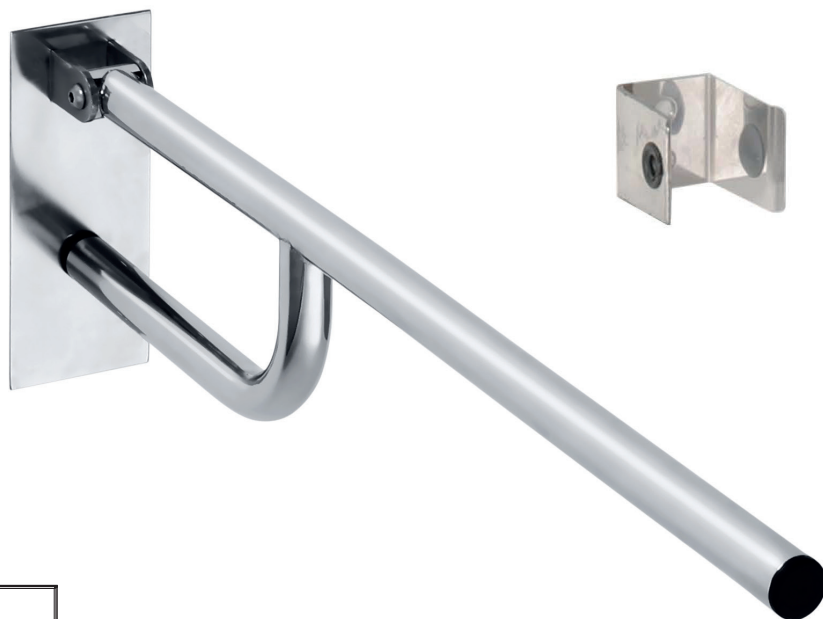

ilustrační foto /
illustration /
Illustration :

brzda / brake / Bremse:

Parametry / Features / Eigenschaften

šířka / width / Breite:	100 mm
výška / height / Höhe:	250 mm
hloubka / depth / Tiefe:	760 mm
materiál / material / Material:	nerez / stainless steel / rostfrei
povrch. úprava / finish / Oberfläche:	brus / brush / gebürstet
záruka / warranty / Garantie:	6 let / 6 years / 6 Jahre
brzda / brake / Bremse:	nerez / stainless steel / rostfrei