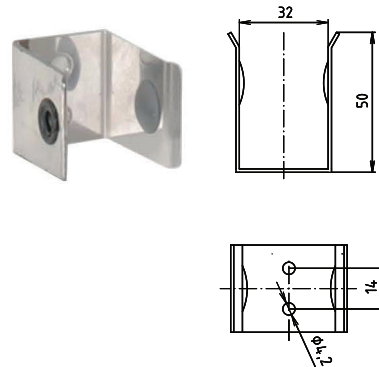

ilustrační foto /
illustration /
Illustration :

brzda / brake / Bremse:

Parametry / Features / Eigenschaften

| | |
|---------------------------------------|------------------------------------|
| šířka / width / Breite: | 100 mm |
| výška / height / Höhe: | 250 mm |
| hloubka / depth / Tiefe: | 760 mm |
| materiál / material / Material: | Fe |
| povrch. úprava / finish / Oberfläche: | komaxit / comaxit / Komaxit |
| barva / color / Farbe: | bílá / white / weiß |
| záruka / warranty / Garantie: | 2 roky / 2 years / 2 Jahre |
| brzda / brake / Bremse: | neroz / stainless steel / rostfrei |