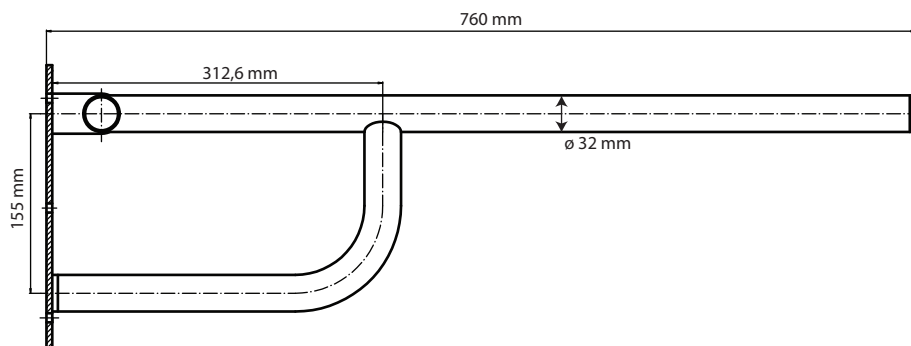

ilustrační foto /
illustration /
Illustration :

brzda / brake / Bremse:

Parametry / Features / Eigenschaften

| | |
|---------------------------------------|------------------------------------|
| šířka / width / Breite: | 100 mm |
| výška / height / Höhe: | 250 mm |
| hloubka / depth / Tiefe: | 760 mm |
| materiál / material / Material: | Fe |
| povrch. úprava / finish / Oberfläche: | komaxit / comaxit / Komaxit |
| barva / color / Farbe: | bílá / white / weiß |
| záruka / warranty / Garantie: | 2 roky / 2 years / 2 Jahre |
| brzda / brake / Bremse: | neroz / stainless steel / rostfrei |