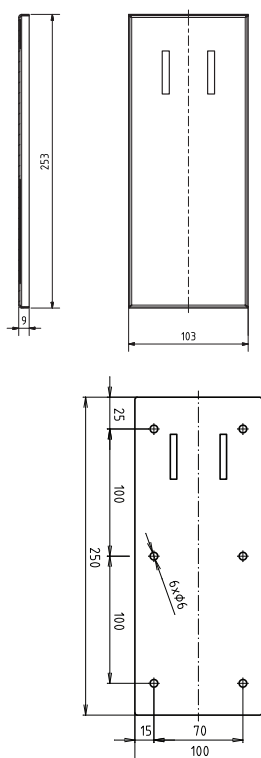

ilustrační foto /
illustration /
Illustration :

brzda / brake / Bremse:

Parametry / Features / Eigenschaften

| | |
|---------------------------------------|------------------------------------|
| šířka / width / Breite: | 100 mm |
| výška / height / Höhe: | 250 mm |
| hloubka / depth / Tiefe: | 760 mm |
| materiál / material / Material: | Fe |
| povrch. úprava / finish / Oberfläche: | komaxit / comaxit / Komaxit |
| barva / color / Farbe: | bílá / white / weiß |
| záruka / warranty / Garantie: | 2 roky / 2 years / 2 Jahre |
| brzda / brake / Bremse: | neroz / stainless steel / rostfrei |