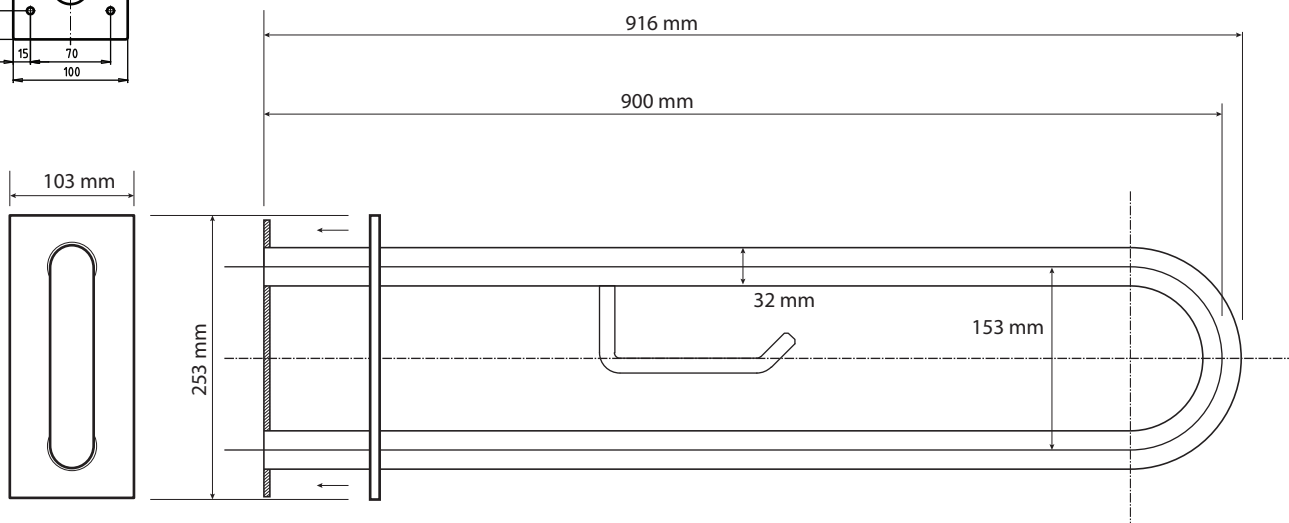

ilustrační foto /
illustration /
Illustration:

Parametry / Features / Eigenschaften

šířka / width / Breite:	103 mm
výška / height / Höhe:	253 mm
hloubka / depth / Tiefe:	916 mm
nosnost / load capacity / Ladekapazität:	120 kg
materiál / material / Material:	nerez / stainless steel / rostfrei
povrch. úprava / finish / Oberfläche:	brus / brush / gebürstet
záruka / warranty / Garantie:	6 let / 6 years / 6 Jahre
skryté kotvení / Secret Fix / Geheimnis Fix	