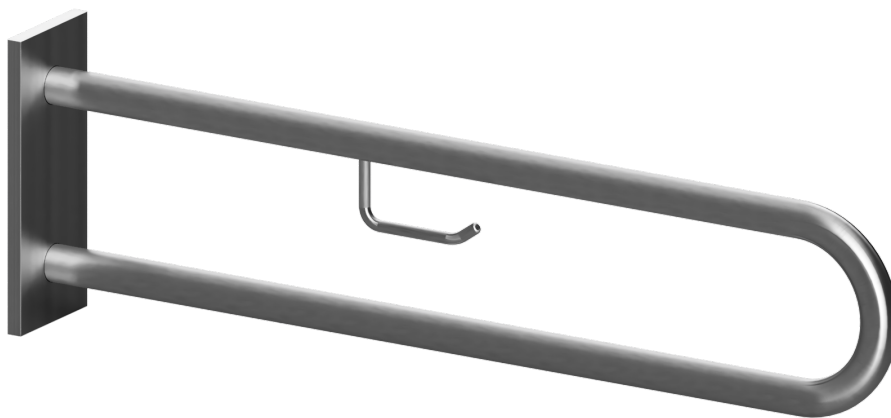

ilustrační foto /
illustration /
Illustration:

Parametry / Features / Eigenschaften

šířka / width / Breite:	103 mm
výška / height / Höhe:	253 mm
hloubka / depth / Tiefe:	916 mm
nosnost / load capacity / Ladekapazität:	120 kg
materiál / material / Material:	nerez / stainless steel / rostfrei
povrch. úprava / finish / Oberfläche:	brus / brush / gebürstet
záruka / warranty / Garantie:	6 let / 6 years / 6 Jahre
skryté kotvení / Secret Fix / Geheimnis Fix	