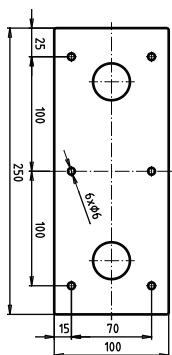

ilustrační foto /
illustration /
Illustration:

Parametry / Features / Eigenschaften

šířka / width / Breite:	103 mm
výška / height / Höhe:	253 mm
hloubka / depth / Tiefe:	916 mm
nosnost / load capacity / Ladekapazität:	120 kg
materiál / material / Material:	nerez / stainless steel / rostfrei
povrch. úprava / finish / Oberfläche:	brus / brush / gebürstet
záruka / warranty / Garantie:	6 let / 6 years / 6 Jahre
skryté kotvení / Secret Fix / Geheimnis Fix	