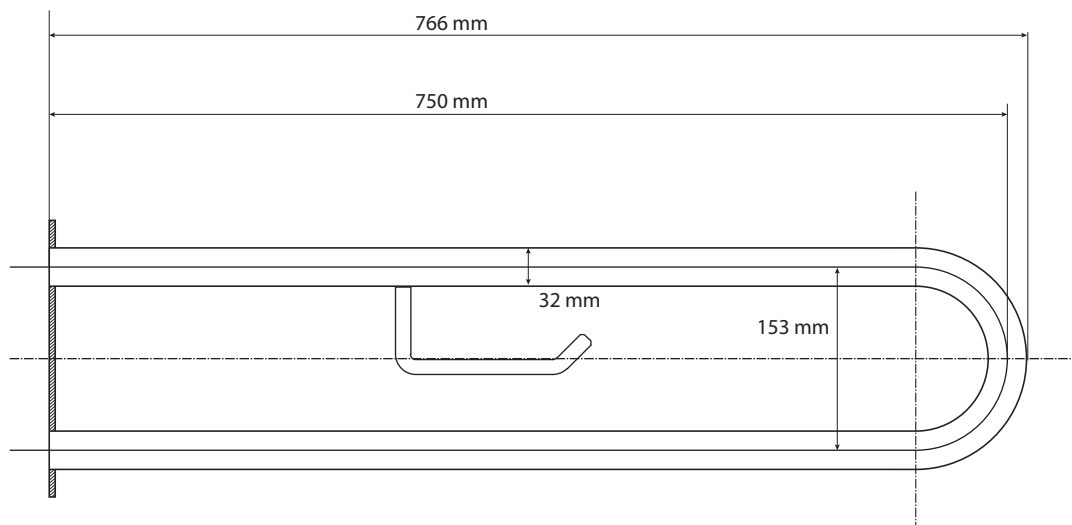

ilustrační foto /
illustration /
Illustration:

Parametry / Features / Eigenschaften

šířka / width / Breite:	100 mm
výška / height / Höhe:	250 mm
hloubka / depth / Tiefe:	766 mm
nosnost / load capacity / Ladekapazität:	120 kg
materiál / material / Material:	Fe
povrch. úprava / finish / Oberfläche:	komaxit / comaxit / Komaxit
barva / color / Farbe:	bílá / white / weiß
záruka / warranty / Garantie:	2 roky / 2 years / 2 Jahre