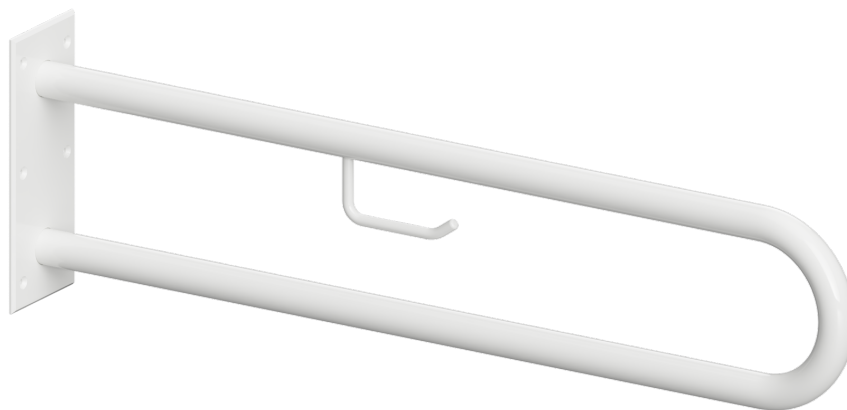

ilustrační foto /
illustration /
Illustration:

Parametry / Features / Eigenschaften

šířka / width / Breite:	100 mm
výška / height / Höhe:	250 mm
hloubka / depth / Tiefe:	766 mm
nosnost / load capacity / Ladekapazität:	120 kg
materiál / material / Material:	Fe
povrch. úprava / finish / Oberfläche:	komaxit / comaxit / Komaxit
barva / color / Farbe:	bílá / white / weiß
záruka / warranty / Garantie:	2 roky / 2 years / 2 Jahre