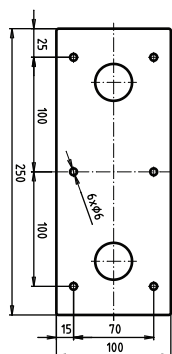

ilustrační foto /
illustration /
Illustration:

Parametry / Features / Eigenschaften

šířka / width / Breite:	100 mm
výška / height / Höhe:	250 mm
hloubka / depth / Tiefe:	766 mm
nosnost / load capacity / Ladekapazität:	120 kg
materiál / material / Material:	Fe
povrch. úprava / finish / Oberfläche:	komaxit / comaxit / Komaxit
barva / color / Farbe:	bílá / white / weiß
záruka / warranty / Garantie:	2 roky / 2 years / 2 Jahre