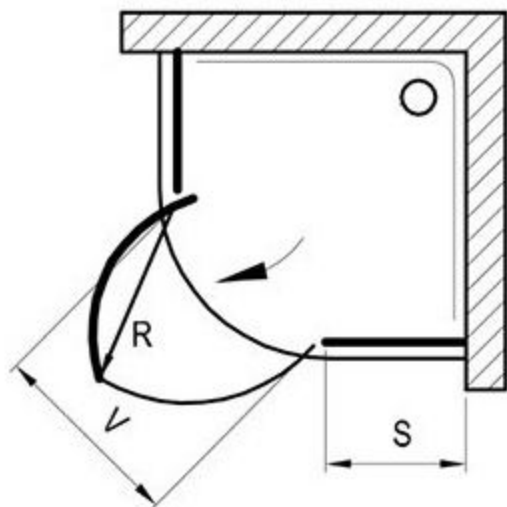

Typ	Rozměry výrobku (mm)	Rozměry výrobku v mm - montáž s NPSS	Vstup „V“ (mm)
NSKK3 - 80	770-795 x 770-795	785 x 775-795	508
NSKK3 - 90	870-895 x 870-895	885 x 875-895	508
NSKK3 - 100	970-995 x 970-995	985 x 975-995	508

Typ	Rozměry výrobku (mm)
NPSS - 80	775-800
NPSS - 90	875-900
NPSS - 100	975-1000

NSKK3

NSKK3 + NPSS