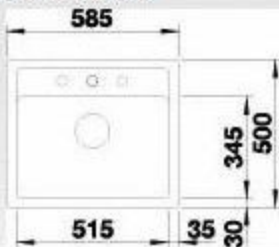

(60 cm Unterschrank)

Produkt 2D

Ausschnitt 2D