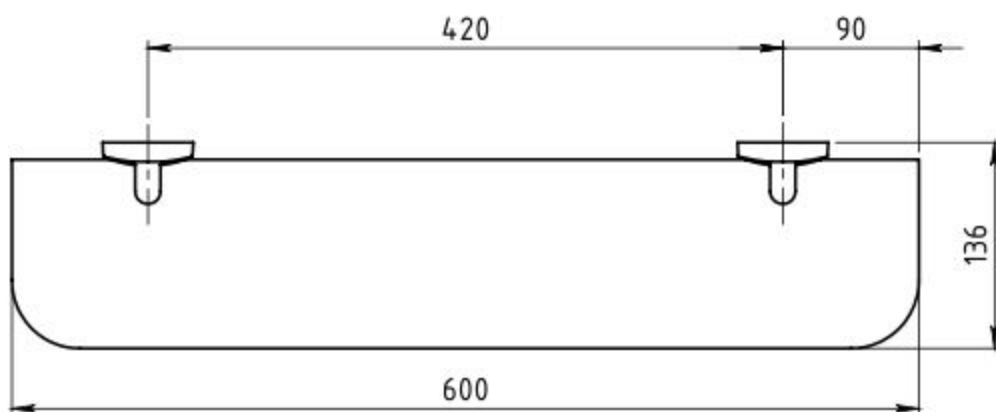

E

F

Číslo výkresu:

6152-00

Měřítko:

1:5

Kód B2:

000000000000