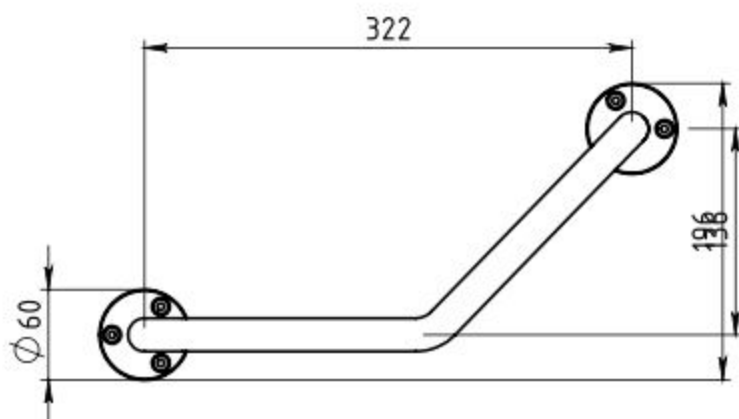

E

F

Číslo výkresu:

6164-00

Měřítko:

1:5

Kód B2:

16499000000