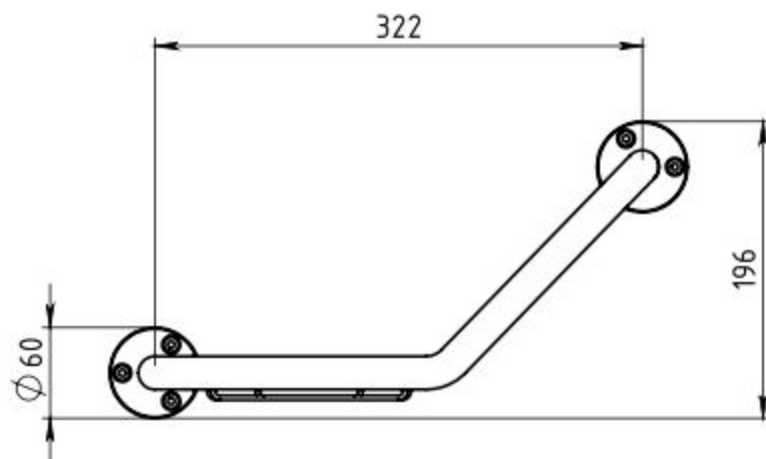

E

F

Číslo výkresu:

6165-00

Měřítko:

1:5

Kód B2:

16599000000