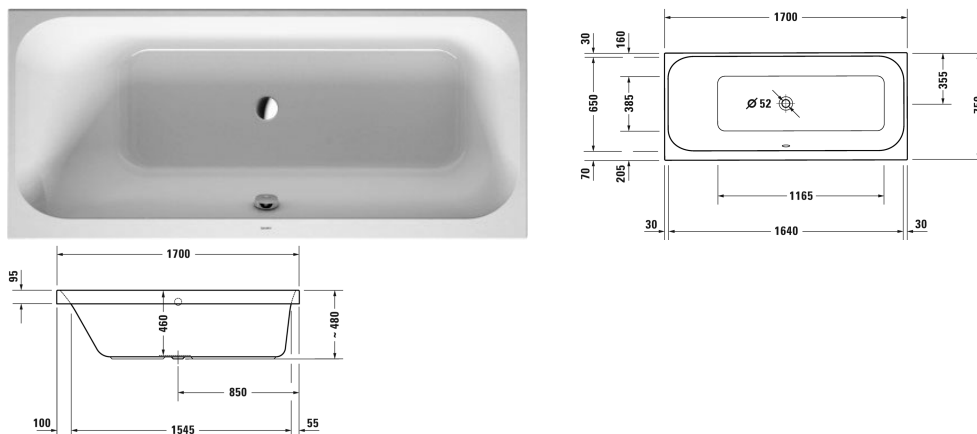

**Happy D.2 Vana # 700312000000000**

| &lt; 1700 mm &gt; |

Vana	Rozměr	Váha	Objednací číslo
obdélník, verze na zabudování, s vytvarovaným sklonem pro záda na levé straně, sanitární akrylát, Objem 180 l, water level 355 mm			
<b>Barvy</b>			
00 Bílá			
<b>Varianta</b>			
Vana	1700 x 750 mm	36,000 kg	700312000000000
<b>Vhodné nastavení</b>			
Úchyt vanový chrom			792804
<b>Vhodné produkty</b>			
Kotva vany pro upevnění a podpěru van a sprchovacích vaniček ke stěně, 3 kusy,			790103
Těsnění k vaně pro zvukovou izolaci, délka: 3300 mm, Šířka: 70 mm,			790126
Nohy pro vany a sprchové vaničky z akrylátu, s boční délkou > 1000 mm, výškově nastavitelné od 140 - 220 mm s protihlukovou sadou pro vaničky, 2 kusy,			790100
Podložka šije pro Happy D.2, Paiova 5, pro Happy D.2 Plus, materiál: polyuretan, bílá,			790009
Nosič vany pro # 700312 / 700313,			791472
Protihluková sada pro vany z akrylátu ****, Obsah: Zvuková izolace-kotva vany, živicové rohože, stěnový profil # 790126,			791368
Odpadní a přetoková armatura Quadroval chrom, pro Happy D.2 vany, průměr odpadu 52 mm, délka bowdenu 700 mm,			792216

Happy D.2 Vana # 700312000000000

|< 1700 mm >|

Odpadní a přetoková armatura Quadroval s přítokem, chrom,  
pro Happy D.2 vany, průměr odpadu 52 mm, \*, délka bowdenu  
700 mm,

792217

*Na všech výkresech jsou uvedeny všechny potřebné rozměry (mm), které podléhají běžným tolerancím. Přesné rozměry lze zjistit pouze přímo na výrobku.*