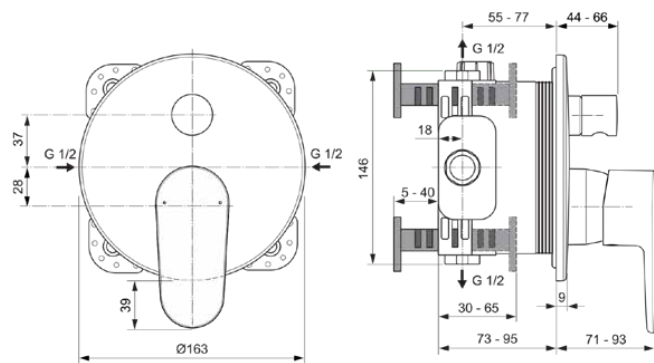

CERAFINE MODEL O

A7350RO

CERAFINE MODEL O | Podomítková vanová baterie 163x202 mm povrchová úprava rosé | Click technologie

Obrázek & nákres

Obecné informace

Podtyp výrobku	Podomítková vanová baterie
Značka	Ideal Standard
Název řady	CERAFINE MODEL O
Barevný kód	RO
Popis barvy	Rosé
Povrchová úprava	Satén
Výška (mm)	202
Šířka (mm)	163
Délka / průmět (mm)	71
Způsob upevnění	Potřebný Díl 1
EAN kód	3800861123224
Čistá hmotnost (kg)	1.42

Specifikace produktu

Počet rozet	1
Click-Technologie	Ano
S rukojetí(mi)	Ano
Počet úchytů	1
Poloha rukojeti	Vpředu
Typ rukojeti	Ovládací páka
S rozetou (rozetami)	Ano
Materiál rozety (rozet)	Plast
Tvar rozety (rozet)	Kulatý
S přepínačem	Ano
Materiál těla baterie	Mosaz
Se sprchou nad hlavou	Ne
min. provozní tlak (kPa)	50
Se sadou ruční sprchy	Ne
Se sprchovou soupravou	Ne
Technologie Cool Body	Ne
Se zpětným ventilem	Ne
Technologie PVD	Ne
Technologie IdealPlus	Ne
Maximální průtok (3 bar l/min)	23
	Jednopáková kartuše