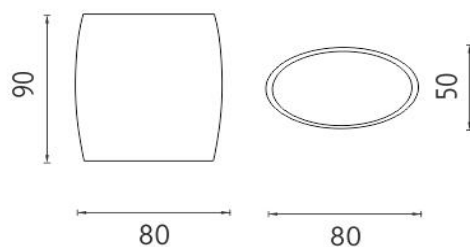

AV 15058-90

Ava

→ 80 ↑ 90 ↗ 50

Pohárek na kartáčky

Pohárek na kartáčky. Materiál polyresin.

Toothbrush cup

Toothbrush cup made of polyresin.

Náhradní díly / Spare parts

materiál - úprava (barva) / material - surface finish (colour) :

polyresin,pumpička plast-chrom-

polyresin, plastic-chrome pump-

→ 80
↑ 80
↗ 120

EAN : **8595187108523**

NIMCO®

ROMVEL spol. s r. o.
Dr. Milady Horákové 561/86a
Liberec 7, 460 07
Česká Republika / Czech Republic