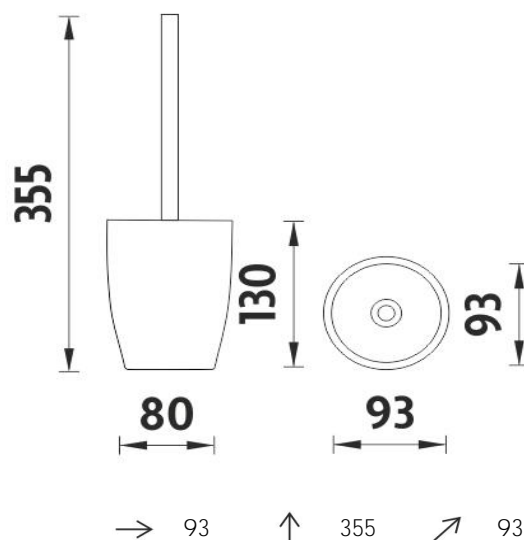

## Toaletní WC kartáč

Stojánkový toaletní WC kartáč. Materiál polyresin.

Toilet brush holder

Free standing toilet brush holder made of polyresin. Plastic handle with chrome surface finish.