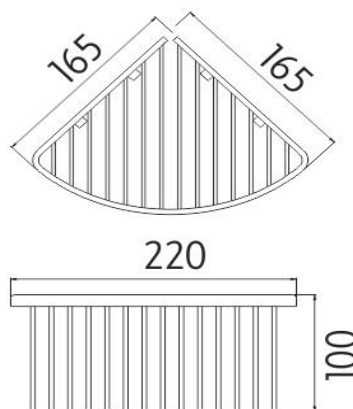

→ 165   ↑ 100   ↗ 165

montáž / installation :

materiál - úprava (barva) / material - surface finish (colour) :
pochromovaná mosaz-chrom
chrome plated brass-chrome

→ 100
↑ 180
↗ 180

EAN : 8595187105188

NIMCO®

ROMVEL spol. s r. o.
Dr. Milady Horákové 561/86a
Liberec 7, 460 07
Česká Republika / Czech Republic

T: (+420) 485 105 671
T: (+420) 485 107 441
F: (+420) 485 105 674
E: nimco@nimco.cz

www.nimco.cz