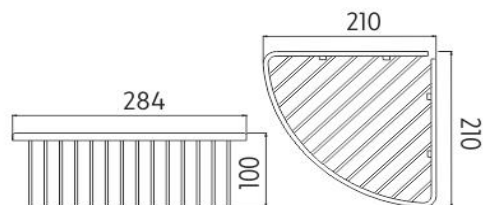

**Drátěná rohová polička**

Drátěná rohová polička k vaně a do sprchového koutu. Chromované krytky vřutů jsou součástí.

Wire corner shelf

Wire corner shelf to bath and shower. Chrome plated screw covers are included.

Náhradní díly / Spare parts

→ 210 ↑ 100 ↗ 210

montáž / installation :

materiál - úprava (barva) / material - surface finish (colour) :
pochromovaná mosaz-chrom
brass chrome plated-chrome

→ 100

↑ 220

↗ 210

EAN : **8595187105171**