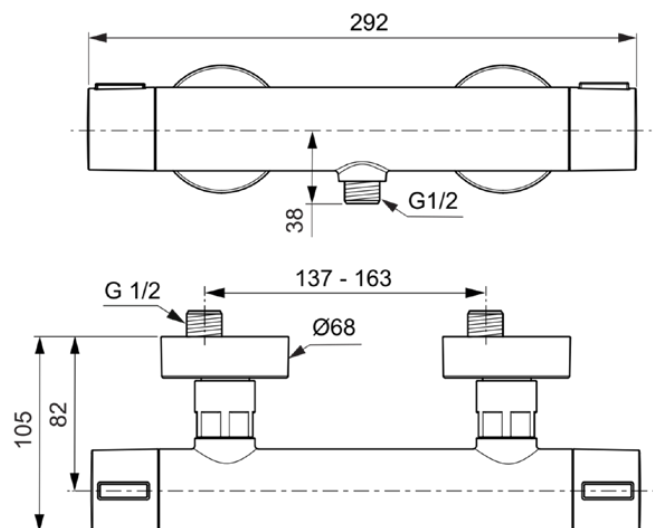

ALU+

BD582XG

Alu+ | Nástěnná sprchová baterie 292x105x68 mm povrchová úprava černá

Obrázek & nákres

Obecné informace

Podtyp výrobku	Nástěnná sprchová baterie
Značka	Ideal Standard
Název řady	Alu+
Designer	Palomba Serafini Associati
Barevný kód	XG
Popis barvy	Černá
Povrchová úprava	Matný
Výška (mm)	68
Šířka (mm)	292
Délka / průmět (mm)	105
EAN kód	3800861117155
Čistá hmotnost (kg)	1.19

Downloads

- [BIM-UK](#)
- [BIM-CZ](#)
- [Návod k montáži](#)
- [Seznam náhradních dílů](#)

Specifikace produktu

Počet rozet	2
S rukojetí(mi)	Ano
Počet úchytů	2
Poloha rukojetí	Laterální
Typ rukojetí	Otočný knoflík
S rozetou (rozetami)	Ano
Tvar rozety (rozet)	Kulatý
Materiál těla baterie	Mosaz
Povrchový kryt	coated
Se sprchou nad hlavou	Ne
S policí (policemi)	Ne
Připojovací závit sprchové hadice	G 1/2
min. provozní tlak (kPa)	50
Se sadou ruční sprchy	Ne
Se sprchovou soupravou	Ne
S S-přípojkami	Ano
Technologie PVD	Ne
Technologie IdealPlus	Ne