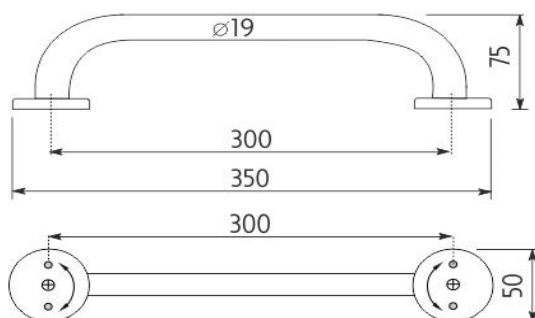

BM 3035-18

Madlo

→ 350 ↑ 55 ↗ 75

Madlo 300x19mm

Pomocné přidržovací madlo k vaně a do sprchového koutu. Vzálenost mezi šrouby 300mm. Vzdálenost mezi šrouby na jedné straně 30-36mm.

Grab bar 300x19

Safety grab bar to bath and shower. Distance between screws 300mm.

Náhradní díly / Spare parts

montáž / installation :

materiál - úprava (barva) / material - surface finish (colour) :

nerez ocel-leštěná nerez ocel

stainless steel-polished stainless steel

→ 410

↑ 90

↗ 110