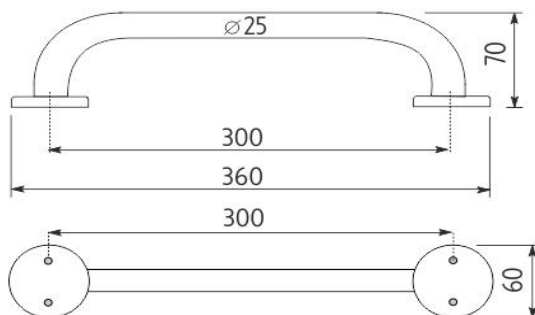

BM 7035-18

Madlo

→ 350 ↑ 55 ↗ 80

Madlo 300x25mm

Pomocné přidržovací madlo k vaně a do sprchového koutu.
Vzdálenost mezi šrouby 300mm. Rozteč mezi šrouby na
jedné straně 45-52mm.

Grab bar 300x25 mm

Safety grab bar to bath and shower. Distance between
screws 300mm.

Náhradní díly / Spare parts

montáž / installation :

materiál - úprava (barva) / material - surface finish (colour) :

nerez ocel-leštěná nerez ocel

stainless steel-polished stainless steel

→ 410

↑ 90

↗ 110