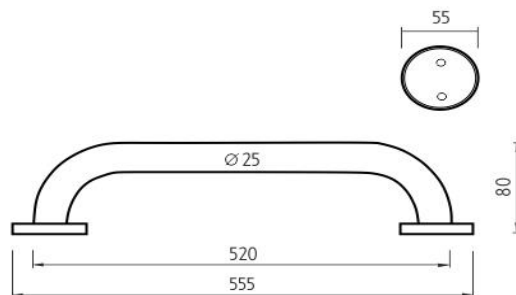

BM 7435-18

Madlo

→ 80 ↑ 110 ↗ 650

montáž / installation :

Madlo 500x25 mm

Madlo k vaně nebo do sprchového koutu 500x25mm.
Materiál leštěná nerez 1.4301. Uchycení na každé straně
dvěma šrouby.

Grab bar 500x25 mm

Plastic grab bar to bath or shower 500x25 mm. Made of
polished stainless steel 1.4301.

Náhradní díly / Spare parts

materiál - úprava (barva) / material - surface finish (colour) :

nerez 1.4301-leštěná nerez ocel